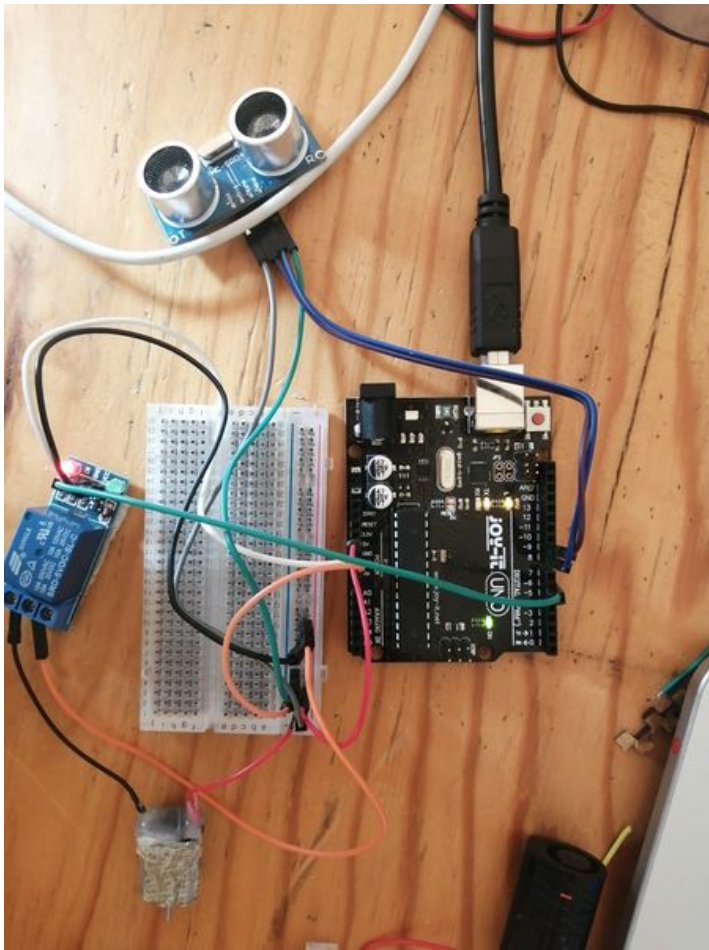

Fichier:Gant Sonar IMG 20190625 181058.jpg



Gant_Sonar_IMG_20190625_181058

Historique du fichier

Cliquer sur une date et heure pour voir le fichier tel qu'il était à ce moment-là.

	Date et heure	Vignette	Dimensions	Utilisateur	Commentaire
actuel	4 juillet 2019 à 15:42		3 120 × 4 160 (2,51 Mio)	Pointcarré (discussion contributions)	Gant_Sonar_IMG_20190625_181058

Fabricant de l'appareil photo	HUAWEI
Modèle de l'appareil photo	POT-LX1

Largeur	3 120 px
Hauteur	4 160 px
Bits par composante	8 8 8
Orientation	0
Résolution horizontale	72 ppp
Résolution verticale	72 ppp
Logiciel utilisé	POT-LX1 9.0.1.181(C432E8R1P12)
Date de modification du fichier	25 juin 2019 à 18:10
Positionnement YCbCr	Centré