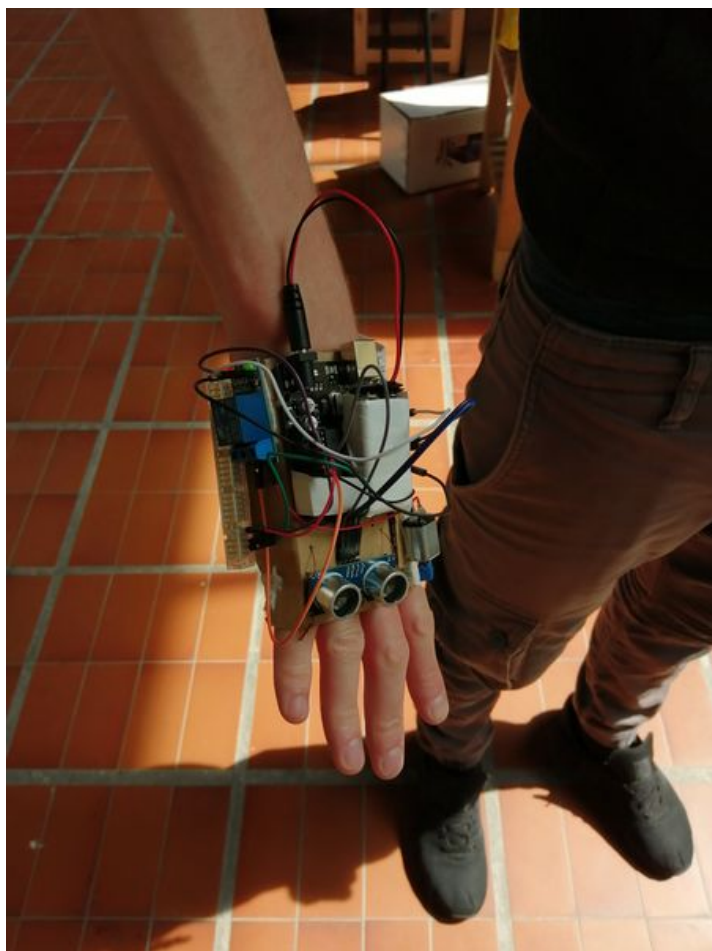

# Fichier:Gant Sonar IMG 20190522 152641.jpg



Gant\_Sonar\_IMG\_20190522\_152641

## Historique du fichier

Cliquer sur une date et heure pour voir le fichier tel qu'il était à ce moment-là.

	Date et heure	Vignette	Dimensions	Utilisateur	Commentaire
actuel	4 juillet 2019 à 15:42		3 120 × 4 160 (1,88 Mio)	Pointcarré (discussion   contributions)	Gant_Sonar_IMG_20190522_152641