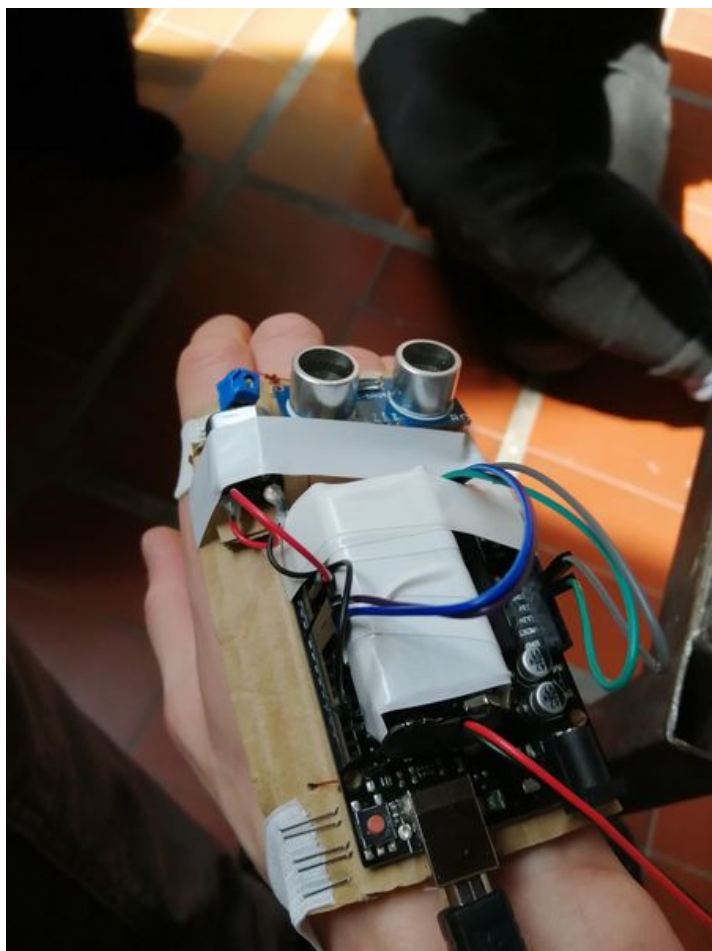

Fichier:Gant Sonar IMG 20190522 143956.jpg



Gant_Sonar_IMG_20190522_143956

Historique du fichier

Cliquer sur une date et heure pour voir le fichier tel qu'il était à ce moment-là.

	Date et heure	Vignette	Dimensions	Utilisateur	Commentaire
actuel	4 juillet 2019 à 16:13		3 120 × 4 160 (2,07 Mio)	Pointcarré (discussion contributions)	Gant_Sonar_IMG_20190522_143956

Fabricant de l'appareil photo	HUAWEI
Modèle de l'appareil photo	POT-LX1
Largeur	3 120 px
Hauteur	4 160 px

Bits par composante	8 8 8
Orientation	0
Résolution horizontale	72 ppp
Résolution verticale	72 ppp
Logiciel utilisé	POT-LX1 9.0.1.176(C432E8R1P12)
Date de modification du fichier	22 mai 2019 à 14:39
Positionnement YCbCr	Centré