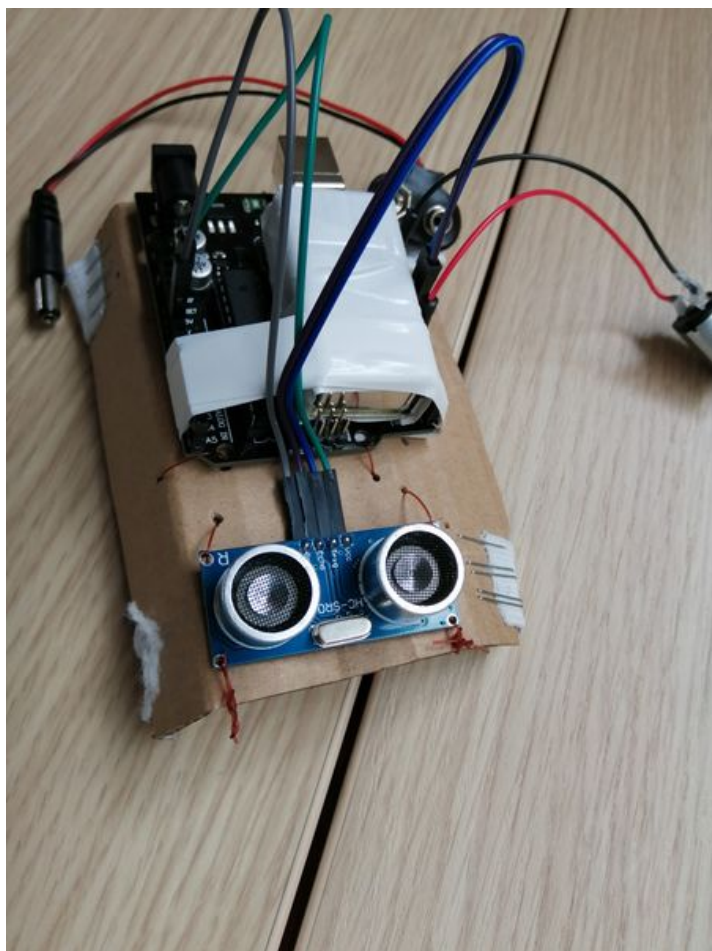

Fichier:Gant Sonar IMG 20190522 130007.jpg



Gant_Sonar_IMG_20190522_130007

Historique du fichier

Cliquer sur une date et heure pour voir le fichier tel qu'il était à ce moment-là.

	Date et heure	Vignette	Dimensions	Utilisateur	Commentaire
actuel	4 juillet 2019 à 16:13		3 120 × 4 160 (3,13 Mio)	Pointcarré (discussion contributions)	Gant_Sonar_IMG_20190522_130007

Fabricant de l'appareil photo	HUAWEI
Modèle de l'appareil photo	POT-LX1
Largeur	3 120 px
Hauteur	4 160 px

Bits par composante	8 8 8
Orientation	0
Résolution horizontale	72 ppp
Résolution verticale	72 ppp
Logiciel utilisé	POT-LX1 9.0.1.176(C432E8R1P12)
Date de modification du fichier	22 mai 2019 à 13:00
Positionnement YCbCr	Centré