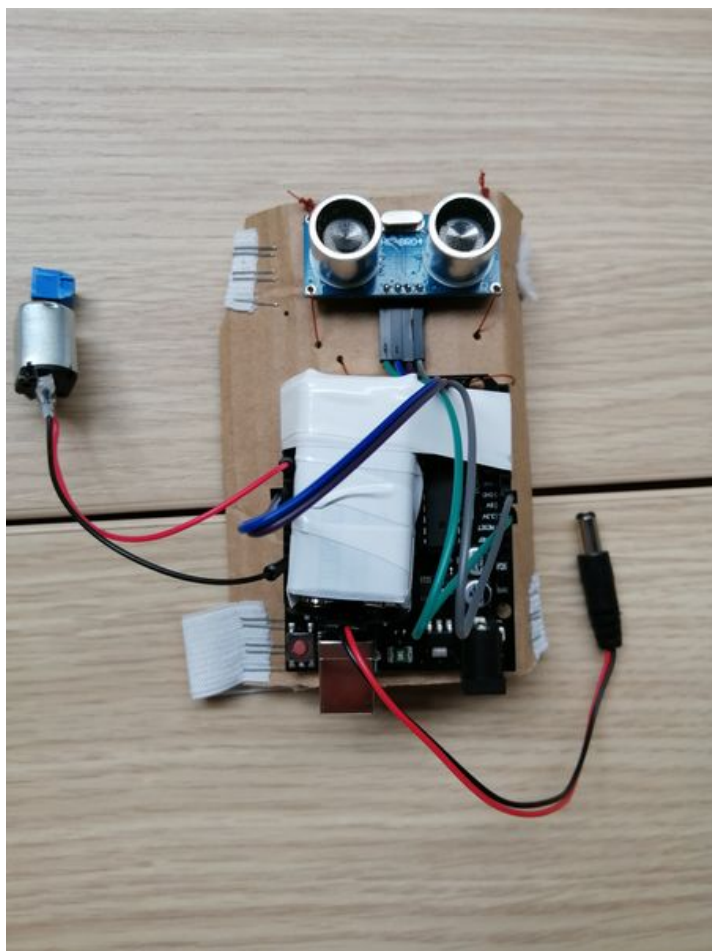

Fichier:Gant Sonar IMG 20190522 125949.jpg



Gant_Sonar_IMG_20190522_125949

Historique du fichier

Cliquer sur une date et heure pour voir le fichier tel qu'il était à ce moment-là.

	Date et heure	Vignette	Dimensions	Utilisateur	Commentaire
actuel	4 juillet 2019 à 16:13		3 120 × 4 160 (2,85 Mio)	Pointcarré (discussion contributions)	Gant_Sonar_IMG_20190522_125949

Fabricant de l'appareil photo	HUAWEI
Modèle de l'appareil photo	POT-LX1
Largeur	3 120 px
Hauteur	4 160 px

Bits par composante	8 8 8
Orientation	0
Résolution horizontale	72 ppp
Résolution verticale	72 ppp
Logiciel utilisé	POT-LX1 9.0.1.176(C432E8R1P12)
Date de modification du fichier	22 mai 2019 à 12:59
Positionnement YCbCr	Centré