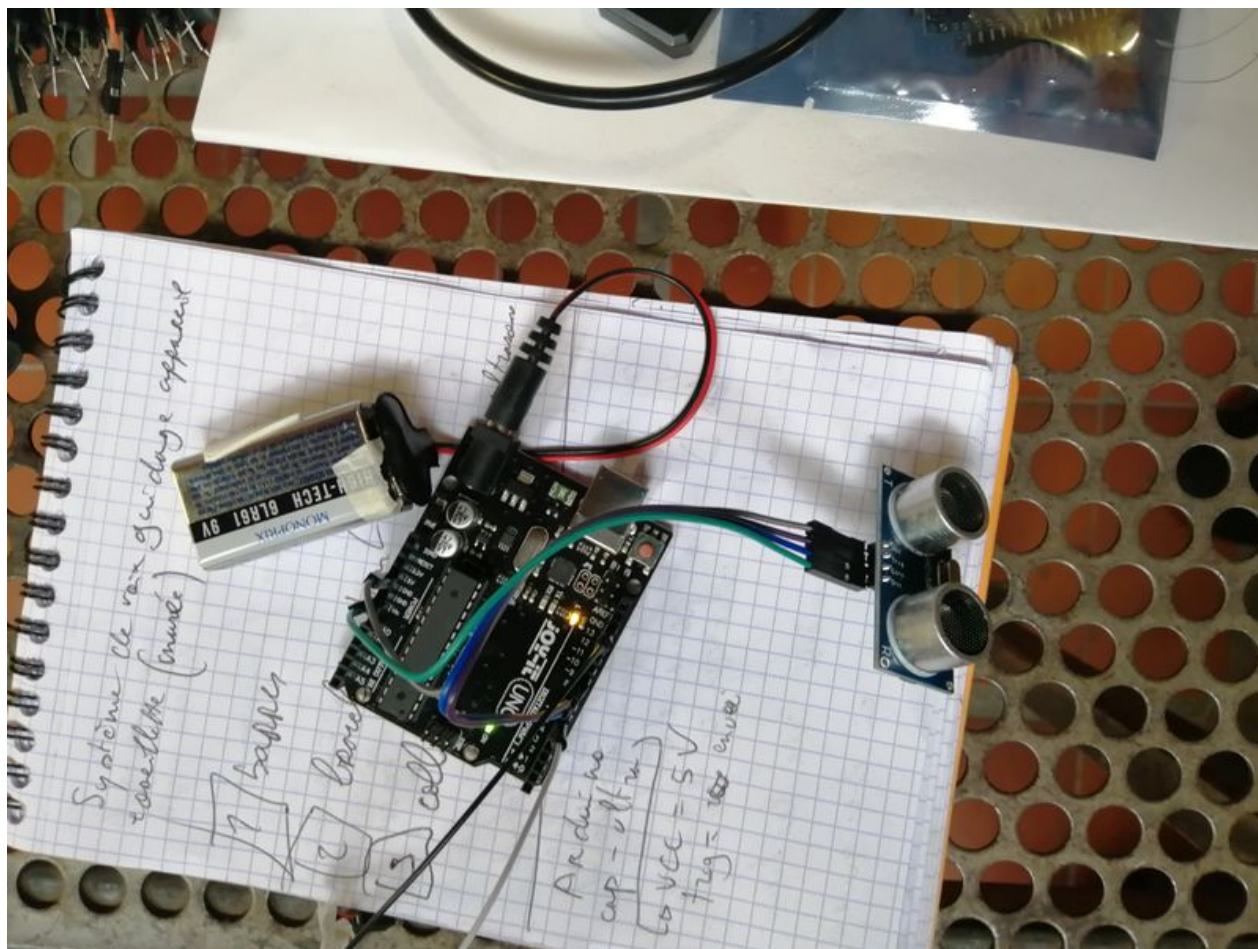

Fichier:Gant Sonar IMG 20190521 164701à.jpg



Gant_Sonar_IMG_20190521_164701à

Historique du fichier

Cliquer sur une date et heure pour voir le fichier tel qu'il était à ce moment-là.

	Date et heure	Vignette	Dimensions	Utilisateur	Commentaire
actuel	4 juillet 2019 à 16:13		4 160 × 3 120 (3,55 Mio)	Pointcarré (discussion contributions)	Gant_Sonar_IMG_20190521_164701à

Fabricant de l'appareil photo	HUAWEI
Modèle de l'appareil photo	POT-LX1
Largeur	4 160 px
Hauteur	3 120 px

Bits par composante	8 8 8
Orientation	0
Résolution horizontale	72 ppp
Résolution verticale	72 ppp
Logiciel utilisé	POT-LX1 9.0.1.176(C432E8R1P12)
Date de modification du fichier	21 mai 2019 à 16:47
Positionnement YCbCr	Centré