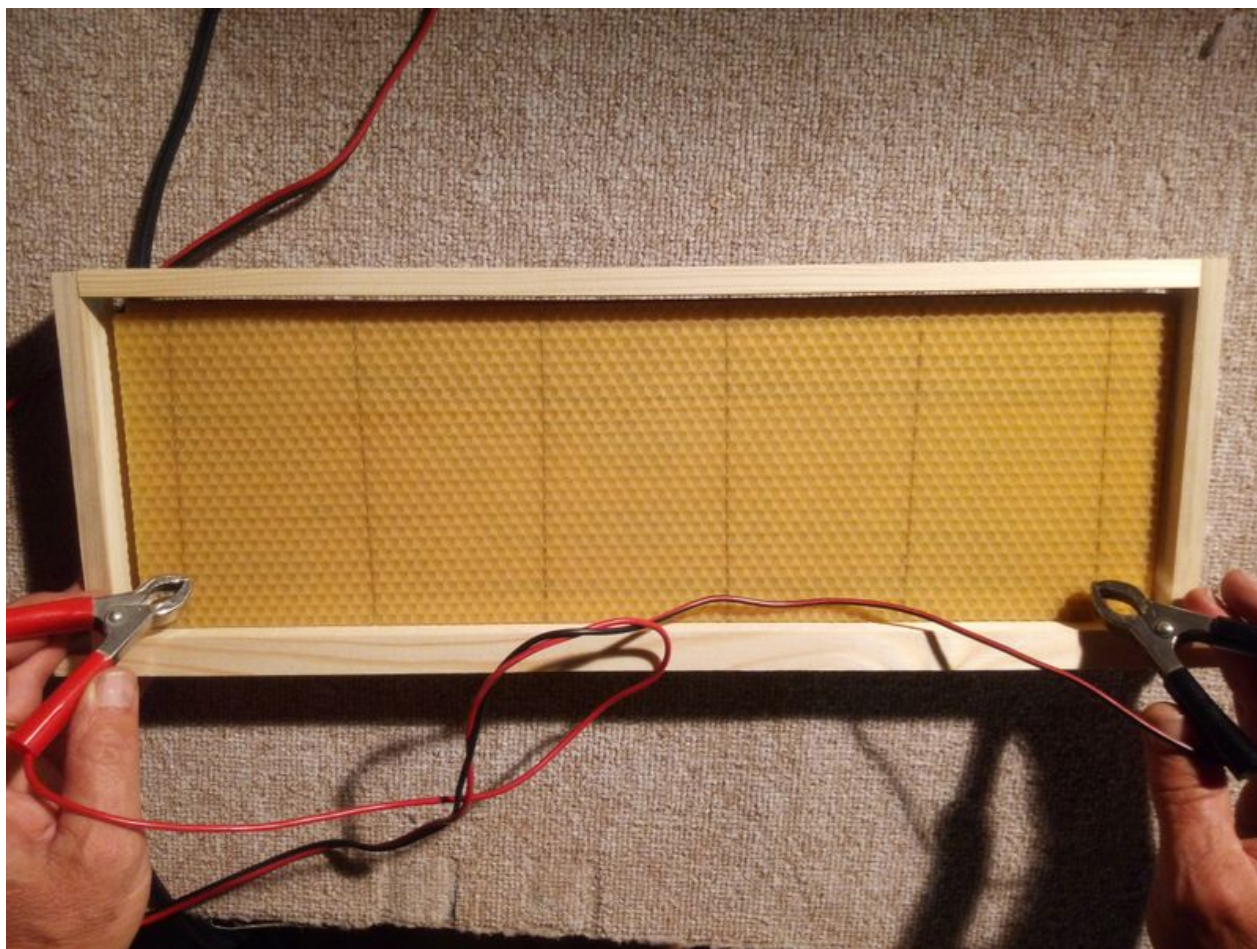

Fichier:Gabarit cadre ruche IMG 20180805 160607.jpg



Fichier téléversé avec MsUpload on Gabarit_cadre_ruche

Historique du fichier

Cliquer sur une date et heure pour voir le fichier tel qu'il était à ce moment-là.

	Date et heure	Vignette	Dimensions	Utilisateur	Commentaire
actuel	10 août 2018 à 15:58		4 160 × 3 120 (4,45 Mio)	Emil (discussion contributions)	Fichier téléversé avec MsUpload on Gabarit_cadre_ruche
	10 août 2018 à 15:55		4 160 × 3 120 (4,99 Mio)	Emil (discussion contributions)	Fichier téléversé avec MsUpload on Gabarit_cadre_ruche

Vous ne pouvez pas remplacer ce fichier.

Utilisation du fichier

Le fichier suivant est un doublon de celui-ci (plus de détails) :

Fichier:Gabarit cadre ruche Maa.jpg

Aucune page n'utilise ce fichier.

Métadonnées

Fabricant de l'appareil photo	WIKO
Modèle de l'appareil photo	U PULSE LITE
Temps d'exposition	7 499/250 000 s (0,029996 s)
Ouverture	f/2
Sensibilité ISO	360
Date de la prise originelle	5 août 2018 à 16:06
Longueur focale	3,5 mm
Orientation	Normale
Résolution horizontale	72 ppp
Résolution verticale	72 ppp
Logiciel utilisé	MediaTek Camera Application
Date de modification du fichier	5 août 2018 à 16:06
Positionnement YCbCr	Co-situé
Programme d'exposition	Indéfini
Version EXIF	2.2
Date de la numérisation	5 août 2018 à 16:06
Signification de chaque composante	1. Y 2. Cb 3. Cr 4. N'existe pas
Correction d'exposition	0
Mode de mesure	Moyenne pondérée au centre
Source de lumière	Autre source de lumière
Flash	Flash non déclenché
Date en fraction de seconde	19
Date de la prise originelle	19
Date de la numérisation	19
Version FlashPix prise en charge	0 100
Espace colorimétrique	sRGB
Mode d'exposition	Automatique
Balance des blancs	Automatique
Taux de zoom numérique	1
Type de capture de la scène	Standard