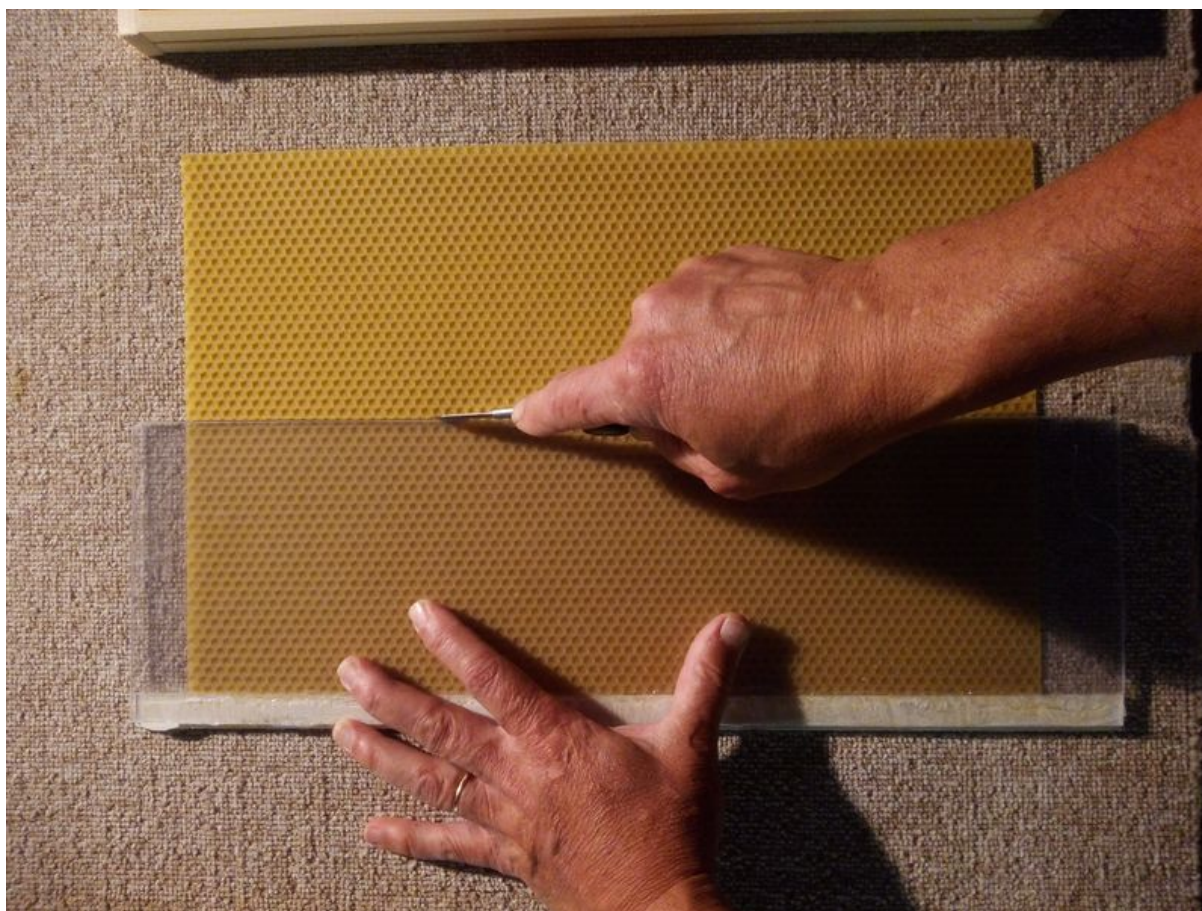

Fichier:Gabarit cadre ruche IMG 20180805 155914.jpg



Fichier téléversé avec MsUpload on Spécial:AjouterDonnées/Tutorial/Gabarit_cadre_ruche

Historique du fichier

Cliquer sur une date et heure pour voir le fichier tel qu'il était à ce moment-là.

	Date et heure	Vignette	Dimensions	Utilisateur	Commentaire
actuel	8 août 2018 à 16:46		4 160 × 3 120 (5,31 Mio)	Emil (discussion contributions)	Fichier téléversé avec MsUpload on Spécial:AjouterDonnées/Tutorial/Gabarit_cadre_ruche

Fabricant de l'appareil photo	WIKO
Modèle de l'appareil photo	U PULSE LITE
Temps d'exposition	7 499/250 000 s (0,029996 s)
Ouverture	f/2
Sensibilité ISO	531
Date de la prise originelle	5 août 2018 à 15:59
Longueur focale	3,5 mm
Orientation	Tournée de 90° dans le sens antihoraire
Résolution horizontale	72 ppp

Résolution verticale	72 ppp
Logiciel utilisé	MediaTek Camera Application
Date de modification du fichier	5 août 2018 à 15:59
Positionnement YCbCr	Co-situé
Programme d'exposition	Indéfini
Version EXIF	2.2
Date de la numérisation	5 août 2018 à 15:59
Signification de chaque composante	<ol style="list-style-type: none"> 1. Y 2. Cb 3. Cr 4. N'existe pas
Correction d'exposition	0
Mode de mesure	Moyenne pondérée au centre
Source de lumière	Autre source de lumière
Flash	Flash non déclenché
Date en fraction de seconde	50
Date de la prise originelle	50
Date de la numérisation	50
Version FlashPix prise en charge	0 100
Espace colorimétrique	sRGB
Mode d'exposition	Automatique
Balance des blancs	Automatique
Taux de zoom numérique	1
Type de capture de la scène	Standard