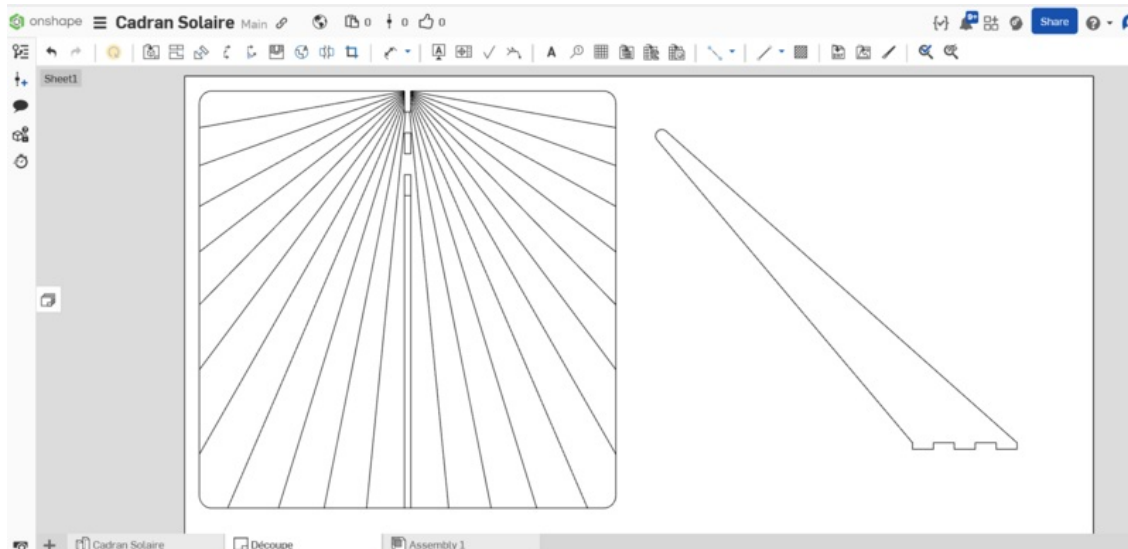

Fichier:G n rateur - Cadran solaire vertical meridional Capture d cran 2024-05-25 172559.png



G_n_rateur_-_Cadran_solaire_vertical_meridional_Capture_d_cran_2024-05-25_172559

Historique du fichier

Cliquer sur une date et heure pour voir le fichier tel qu'il était à ce moment-là.

	Date et heure	Vignette	Dimensions	Utilisateur	Commentaire
actuel	25 mai 2024 à 17:26		1 806 × 878 (96 Kio)	Fablab Argentan (discussion contributions)	G_n_rateur_-_ _Cadran_solaire_vertical_meridional_Capture_d_cran_2024- 05-25_172559

Résolution horizontale	37,79 p/cm
Résolution verticale	37,79 p/cm