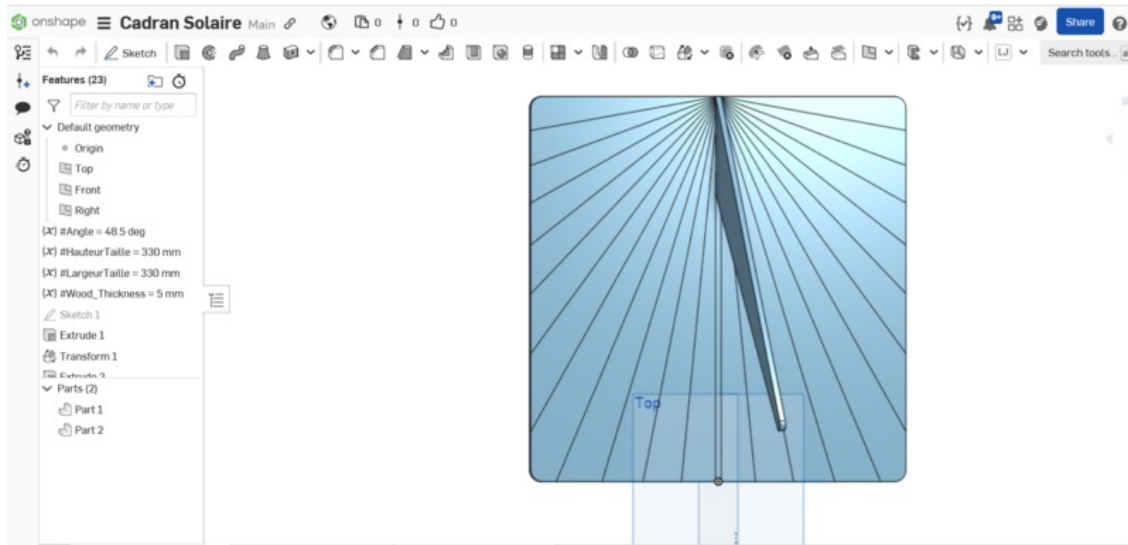

Fichier:G n rateur - Cadran solaire vertical meridional Capture d cran 2024-05-25 172203.png



G_n_rateur_-_Cadran_solaire_vertical_meridional_Capture_d_cran_2024-05-25_172203

Historique du fichier

Cliquer sur une date et heure pour voir le fichier tel qu'il était à ce moment-là.

	Date et heure	Vignette	Dimensions	Utilisateur	Commentaire
actuel	25 mai 2024 à 17:23		1 766 × 857 (333 Kio)	Fablab Argentan (discussion contributions)	G_n_rateur_-_ _Cadran_solaire_vertical_meridional_Capture_d_cran_2024- 05-25_172203

Résolution horizontale	37,79 p/cm
Résolution verticale	37,79 p/cm