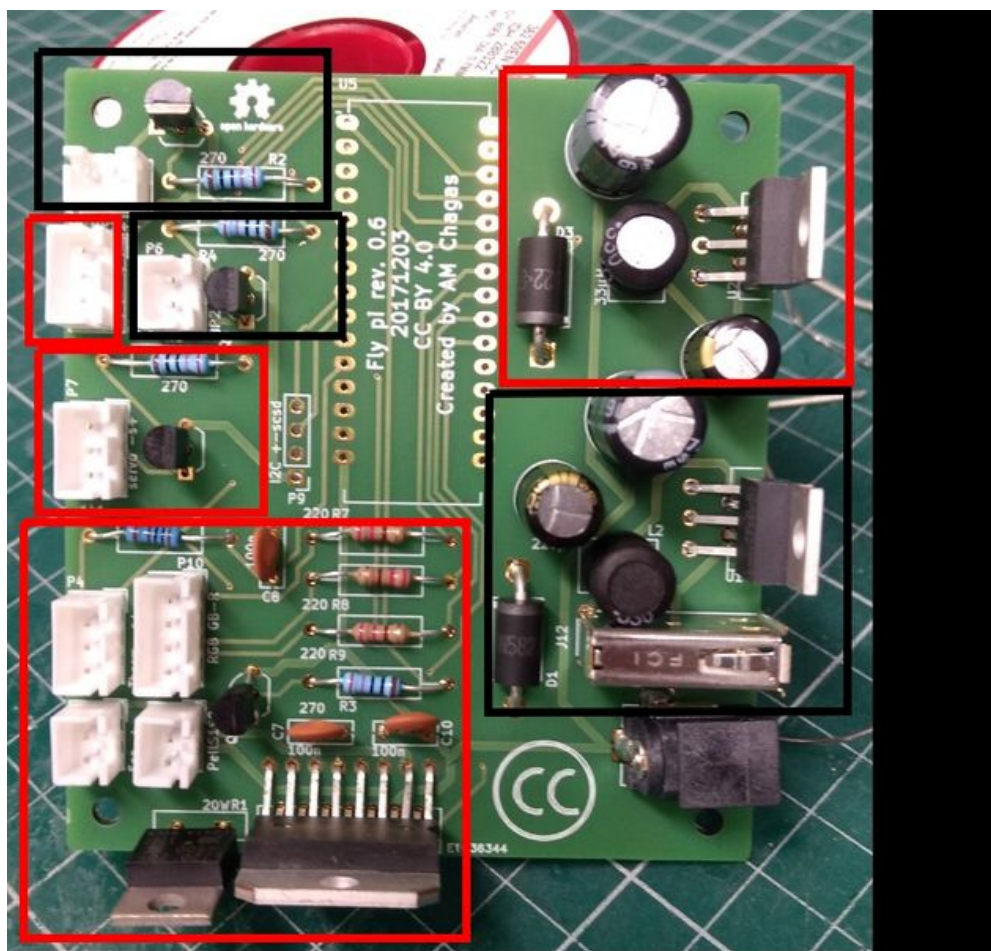

Fichier:FlyPi all modules.jpg



File uploaded with MsUpload on FlyPi

Historique du fichier

Cliquer sur une date et heure pour voir le fichier tel qu'il était à ce moment-là.

	Date et heure	Vignette	Dimensions	Utilisateur	Commentaire
actuel	10 novembre 2018 à 23:23		950 × 904 (538 Kio)	Amchagas (discussion contributions)	File uploaded with MsUpload on FlyPi
	10 novembre 2018 à 23:23		950 × 904 (538 Kio)	Amchagas (discussion contributions)	File uploaded with MsUpload on FlyPi