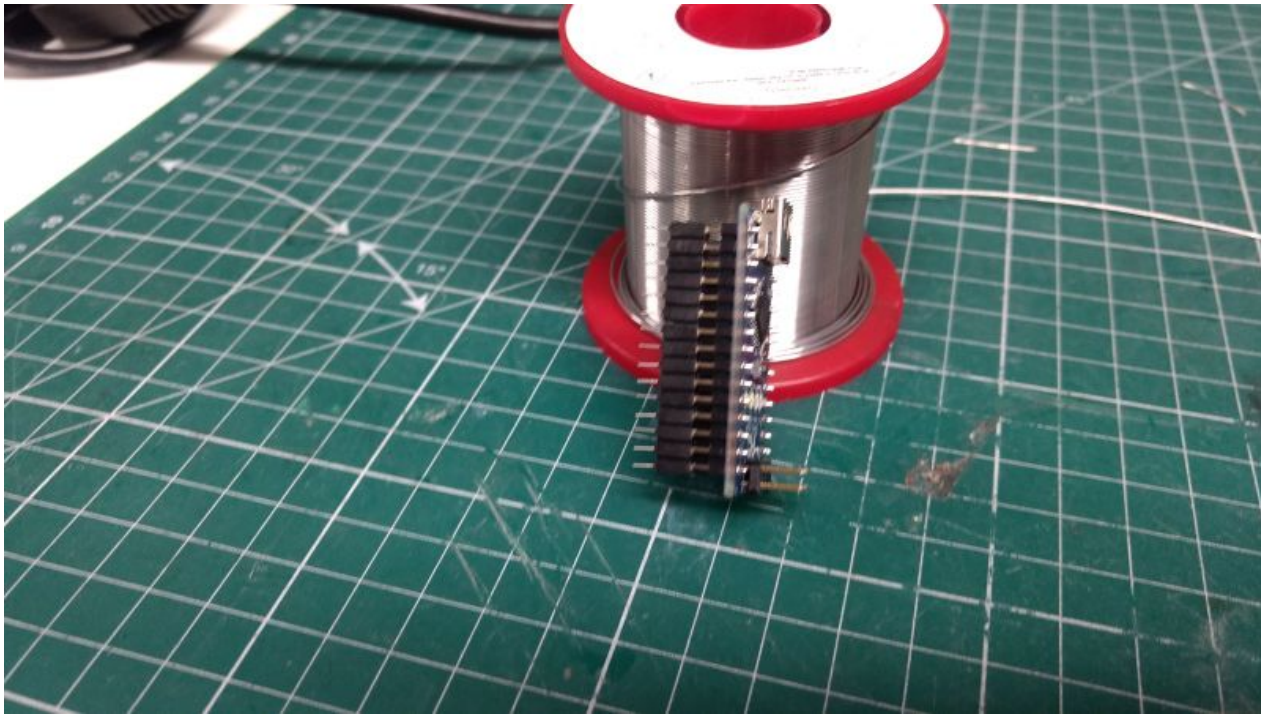

# Fichier:FlyPi IMG 20181106 164400382.jpg



File uploaded with MsUpload on FlyPi

## Historique du fichier

Cliquer sur une date et heure pour voir le fichier tel qu'il était à ce moment-là.

	Date et heure	Vignette	Dimensions	Utilisateur	Commentaire
actuel	10 novembre 2018 à 23:36		1 600 × 900 (309 Kio)	Amchagas (discussion   contributions)	File uploaded with MsUpload on FlyPi