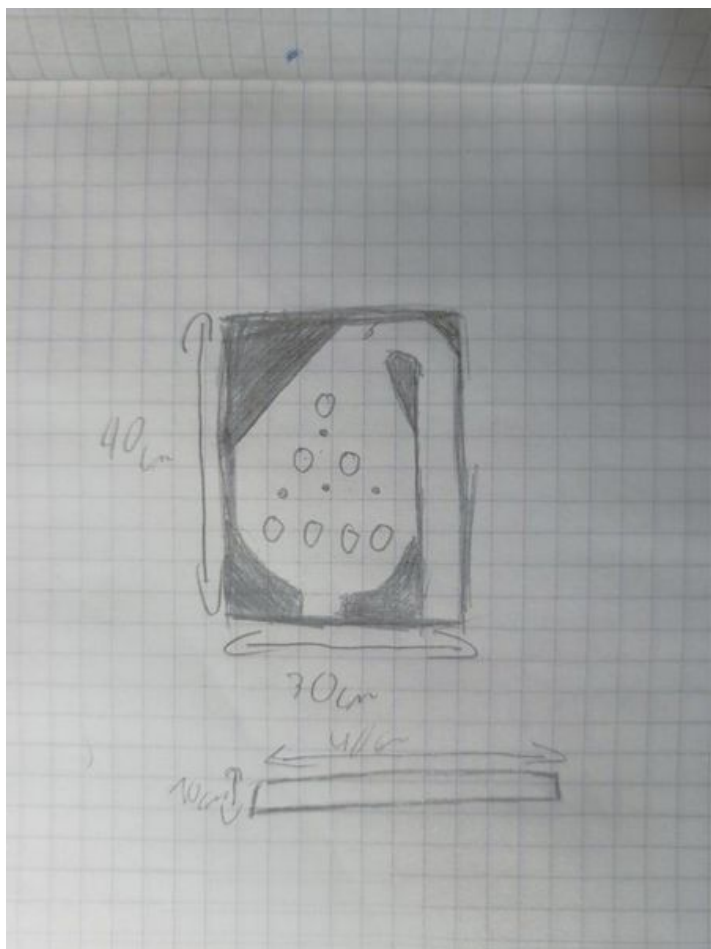

Fichier:Fliper IMG 20240216 085042 202.jpg



Fliper_IMG_20240216_085042_202

Historique du fichier

Cliquer sur une date et heure pour voir le fichier tel qu'il était à ce moment-là.

	Date et heure	Vignette	Dimensions	Utilisateur	Commentaire
actuel	23 février 2024 à 11:43		749 × 1 000 (46 Kio)	Yaourt (discussion contributions)	Fliper_IMG_20240216_085042_202

Largeur	749 px
Hauteur	1 000 px
Orientation	0

Source de lumière	Inconnue
-------------------	----------