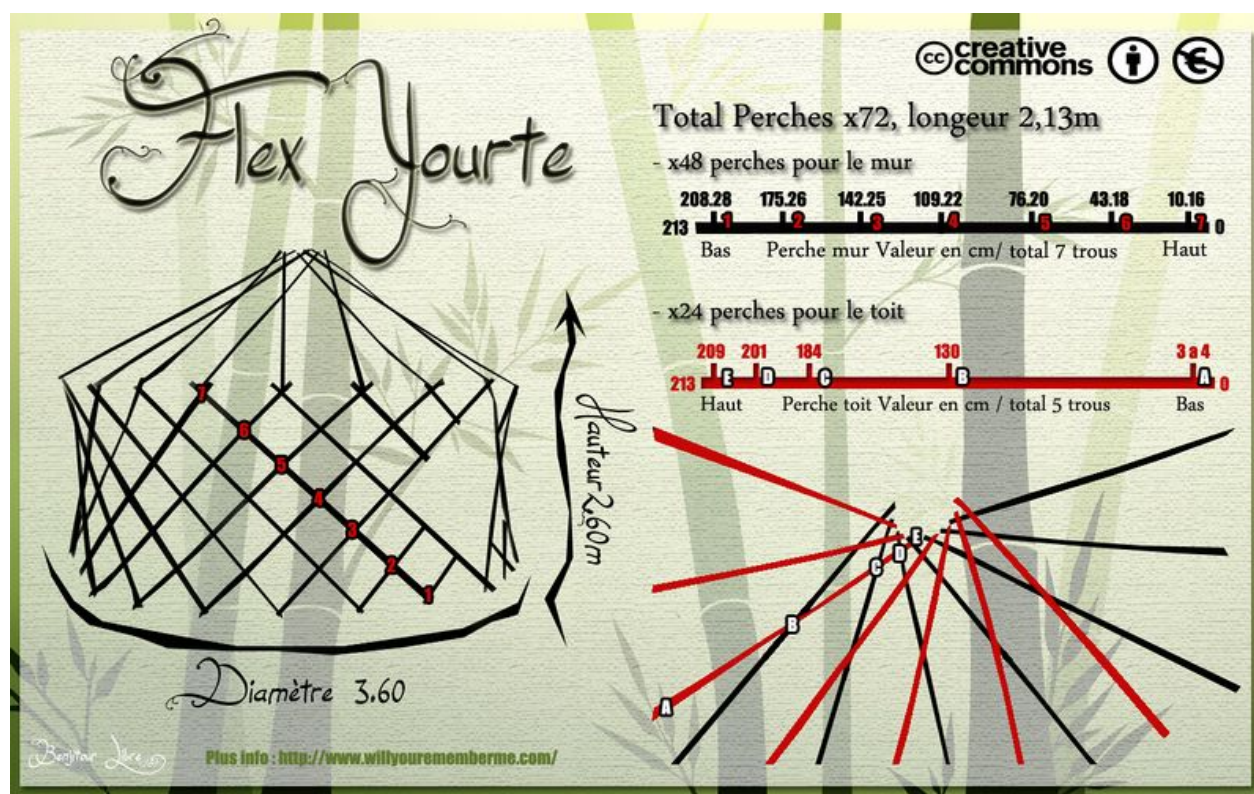

Fichier:Flexyourte flex yourte.jpg



Fichier téléversé avec MsUpload

Historique du fichier

Cliquer sur une date et heure pour voir le fichier tel qu'il était à ce moment-là.

	Date et heure	Vignette	Dimensions	Utilisateur	Commentaire
actuel	1 novembre 2016 à 09:31		1 280 × 800 (852 Kio)	Fifi Philippe (discussion contributions)	Fichier téléversé avec MsUpload

Largeur	1 280 px
Hauteur	800 px
Bits par composante	8 8 8
Modèle colorimétrique	RGB
Orientation	Normale

Composantes par pixel	3
Résolution horizontale	72 ppp
Résolution verticale	72 ppp
Logiciel utilisé	Adobe Photoshop CS6 (Windows)
Date de modification du fichier	28 mars 2014 à 21:21
Version EXIF	2.21
Espace colorimétrique	sRGB
Date de la numérisation	26 novembre 2007 à 15:30
Date de la dernière modification des métadonnées	28 mars 2014 à 22:21
Identifiant unique du document original	uuid:1EACFB15BA9CDC11B03DC724B242D1AB
version IIM	2