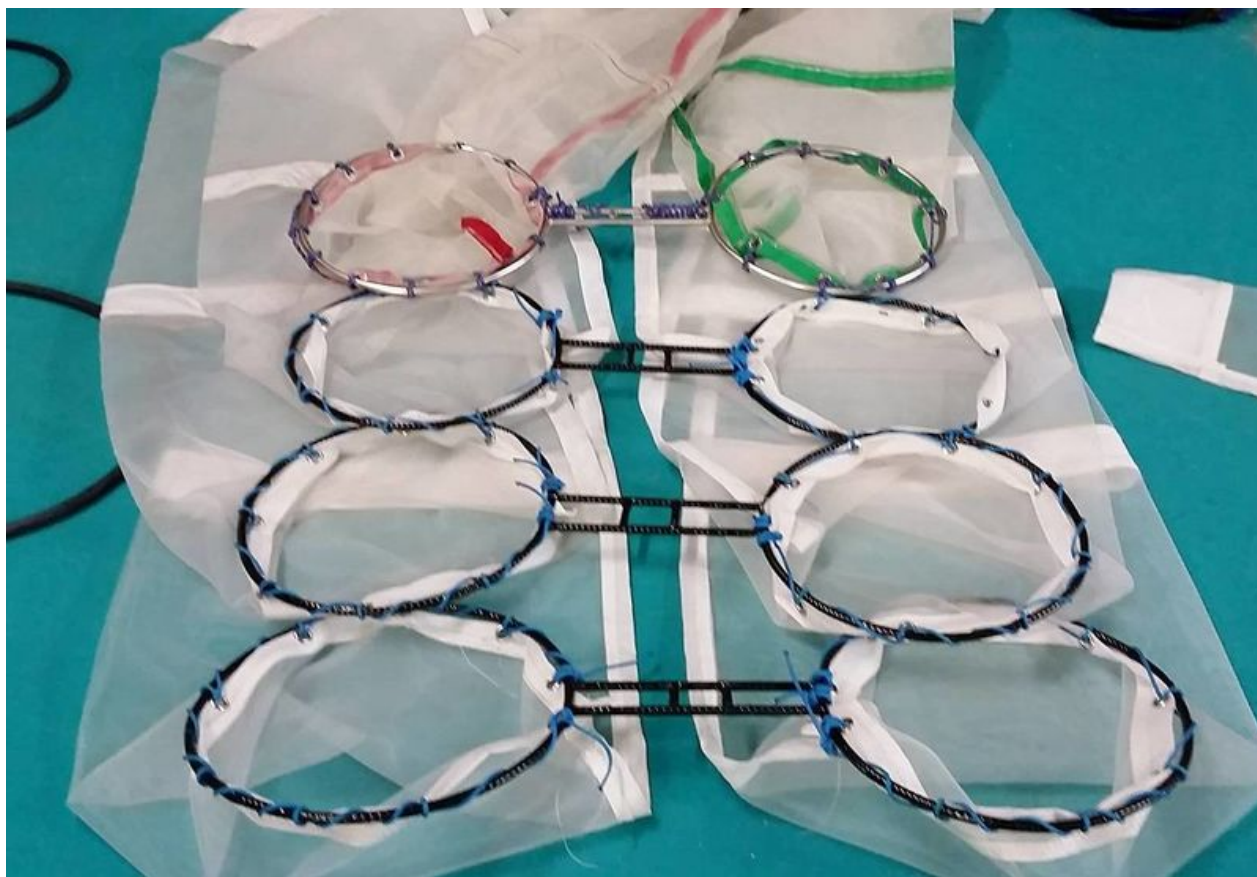

# Fichier:Filet bongo ichtyoplancton Intro2.jpg



Fichier téléversé avec MsUpload on Filet\_bongo\_à\_ichtyoplancton

## Historique du fichier

Cliquer sur une date et heure pour voir le fichier tel qu'il était à ce moment-là.

	Date et heure	Vignette	Dimensions	Utilisateur	Commentaire
actuel	14 avril 2017 à 15:57		1 395 × 964 (124 Kio)	Ocean is Open (discussion   contributions)	Fichier téléversé avec MsUpload on Filet_bongo_à_ichtyoplancton
	14 avril 2017 à 15:55		1 395 × 964 (124 Kio)	Ocean is Open (discussion   contributions)	Fichier téléversé avec MsUpload on Filet_bongo_à_ichtyoplancton
	14 avril 2017 à 15:55		1 395 × 964 (124 Kio)	Ocean is Open (discussion   contributions)	Fichier téléversé avec MsUpload on Filet_bongo_à_ichtyoplancton

## Utilisation du fichier

Le fichier suivant est un doublon de celui-ci ( plus de détails ) :

Fichier:Filet bongo ichtyoplancton Intro.jpg

Les 2 pages suivantes utilisent ce fichier :

Filet bongo à ichtyoplancton