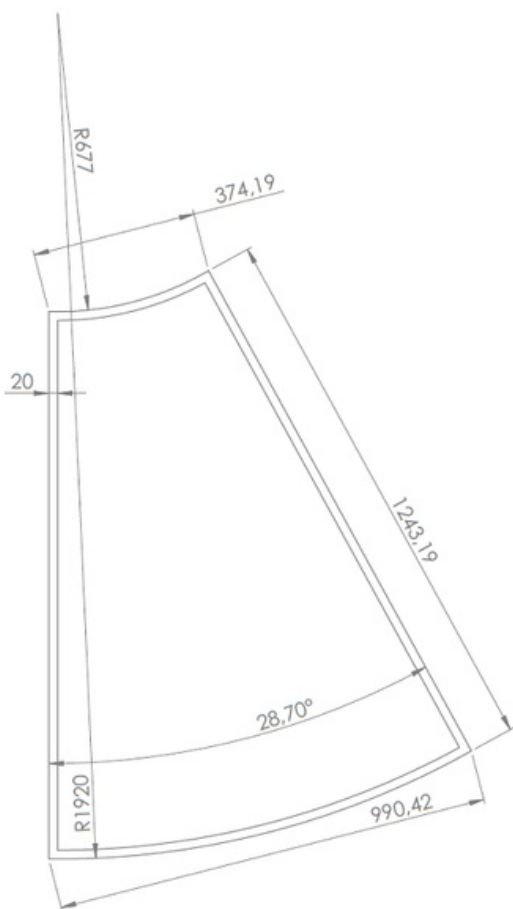

Fichier:Filet bongo à ichtyoplancton DimensionPatrons.png



Fichier téléversé avec MsUpload on Filet_bongo_à_ichtyoplancton

Historique du fichier

Cliquer sur une date et heure pour voir le fichier tel qu'il était à ce moment-là.

	Date et heure	Vignette	Dimensions	Utilisateur	Commentaire
actuel	11 avril 2018 à 08:32		543 × 807 (45 Kio)	Ocean is Open (discussion contributions)	Fichier téléversé avec MsUpload on Filet_bongo_à_ichtyoplancton

Résolution horizontale	37,79 p/cm
Résolution verticale	37,79 p/cm