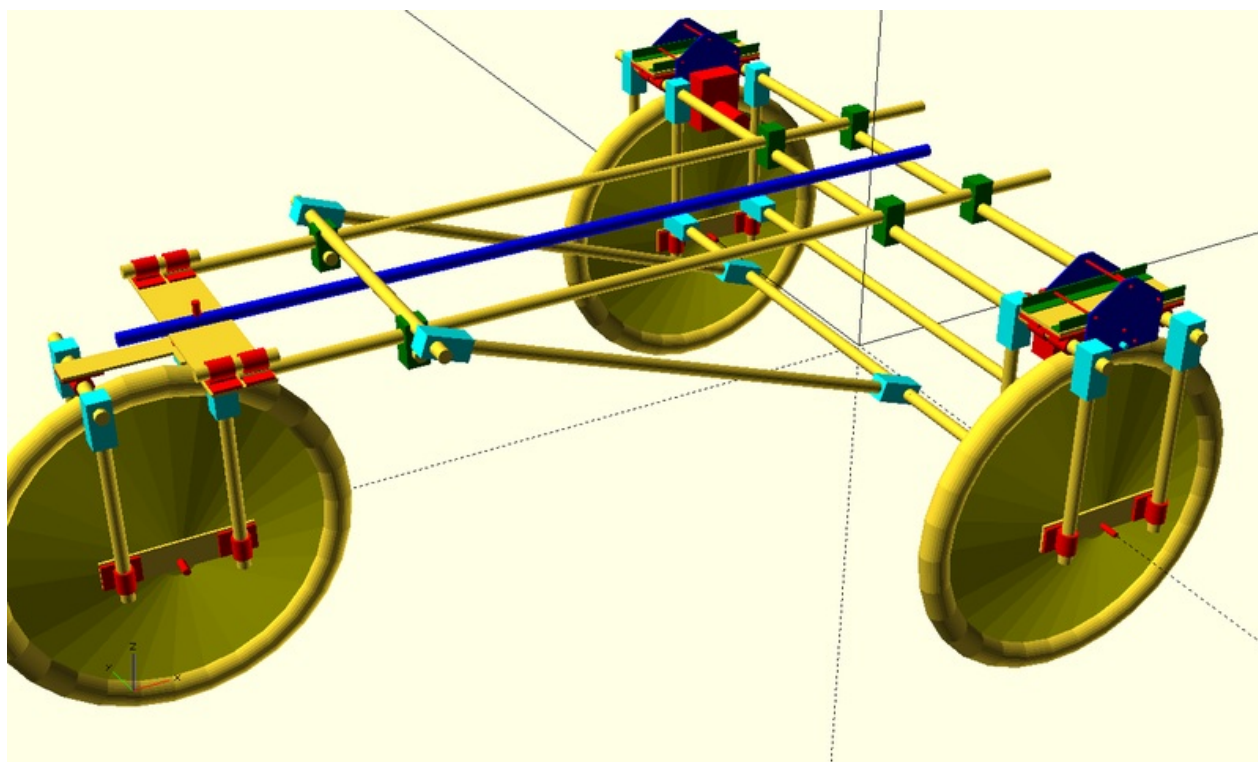

# Fichier:Faucheuse guid e par GPS RTK illustration.png



Faucheuse\_guid\_e\_par\_GPS\_RTK\_illustration

## Historique du fichier

Cliquer sur une date et heure pour voir le fichier tel qu'il était à ce moment-là.

	Date et heure	Vignette	Dimensions	Utilisateur	Commentaire
actuel	2 janvier 2020 à 11:39		1 272 × 762 (88 Kio)	Occitan (discussion   contributions)	Faucheuse_guid_e_par_GPS_RTK_illustration