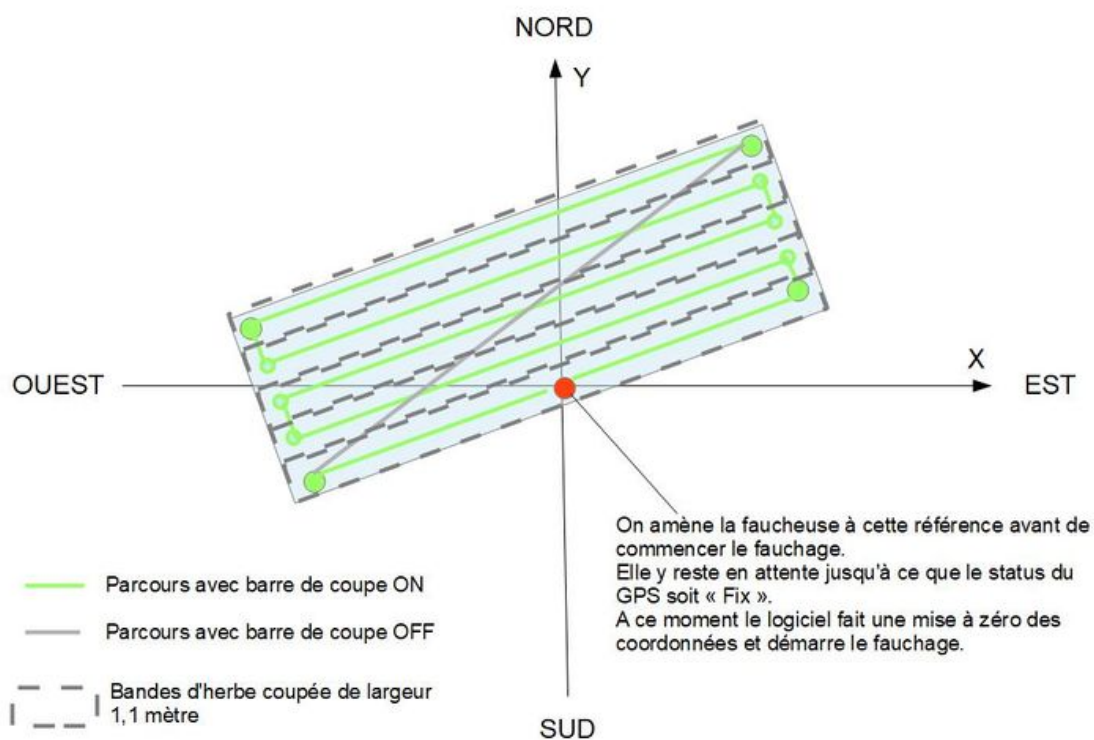

# Fichier:Faucheuse guid e par GPS RTK fauchage.jpg



Faucheuse\_guid\_e\_par\_GPS\_RTK\_fauchage

## Historique du fichier

Cliquer sur une date et heure pour voir le fichier tel qu'il était à ce moment-là.

	Date et heure	Vignette	Dimensions	Utilisateur	Commentaire
actuel	8 janvier 2020 à 17:36		1 123 × 794 (60 Kio)	Occitan (discussion   contributions)	Faucheuse_guid_e_par_GPS_RTK_fauchage