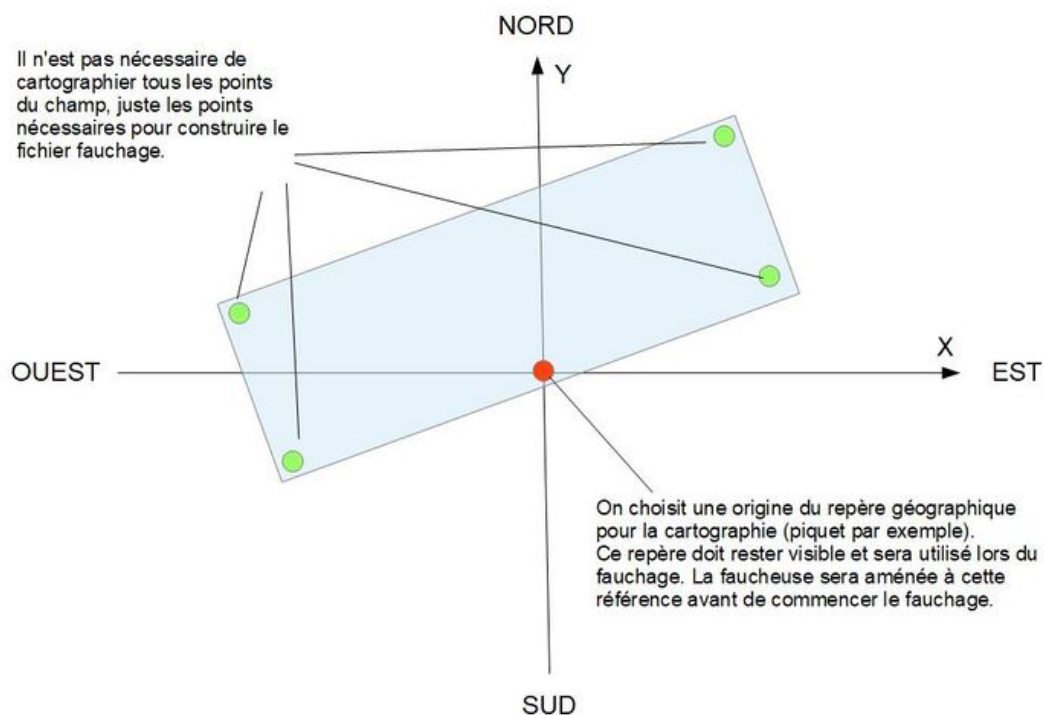

Fichier:Faucheuse guid e par GPS RTK enregistrement.jpg



Faucheuse_guid_e_par_GPS_RTK_enregistrement

Historique du fichier

Cliquer sur une date et heure pour voir le fichier tel qu'il était à ce moment-là.

	Date et heure	Vignette	Dimensions	Utilisateur	Commentaire
actuel	8 janvier 2020 à 17:35		1 123 × 794 (47 Kio)	Occitan (discussion contributions)	Faucheuse_guid_e_par_GPS_RTK_enregistrement