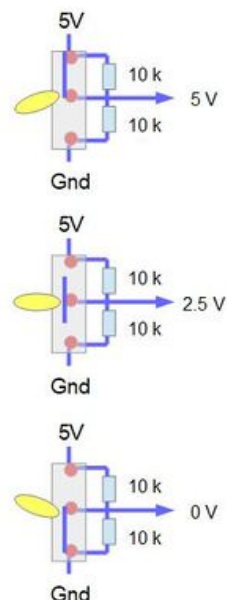

# Fichier:Faucheuse guid e par GPS RTK Tableau.jpg

Tableau de commande



Faucheuse\_guid\_e\_par\_GPS\_RTK\_Tableau

## Historique du fichier

Cliquer sur une date et heure pour voir le fichier tel qu'il était à ce moment-là.

	Date et heure	Vignette	Dimensions	Utilisateur	Commentaire
actuel	19 janvier 2020 à 07:51		1 123 × 794 (41 Kio)	Occitan (discussion   contributions)	Faucheuse_guid_e_par_GPS_RTK_Tableau
	17 janvier 2020 à 09:29		1 123 × 794 (31 Kio)	Occitan (discussion   contributions)	Faucheuse_guid_e_par_GPS_RTK_Tableau