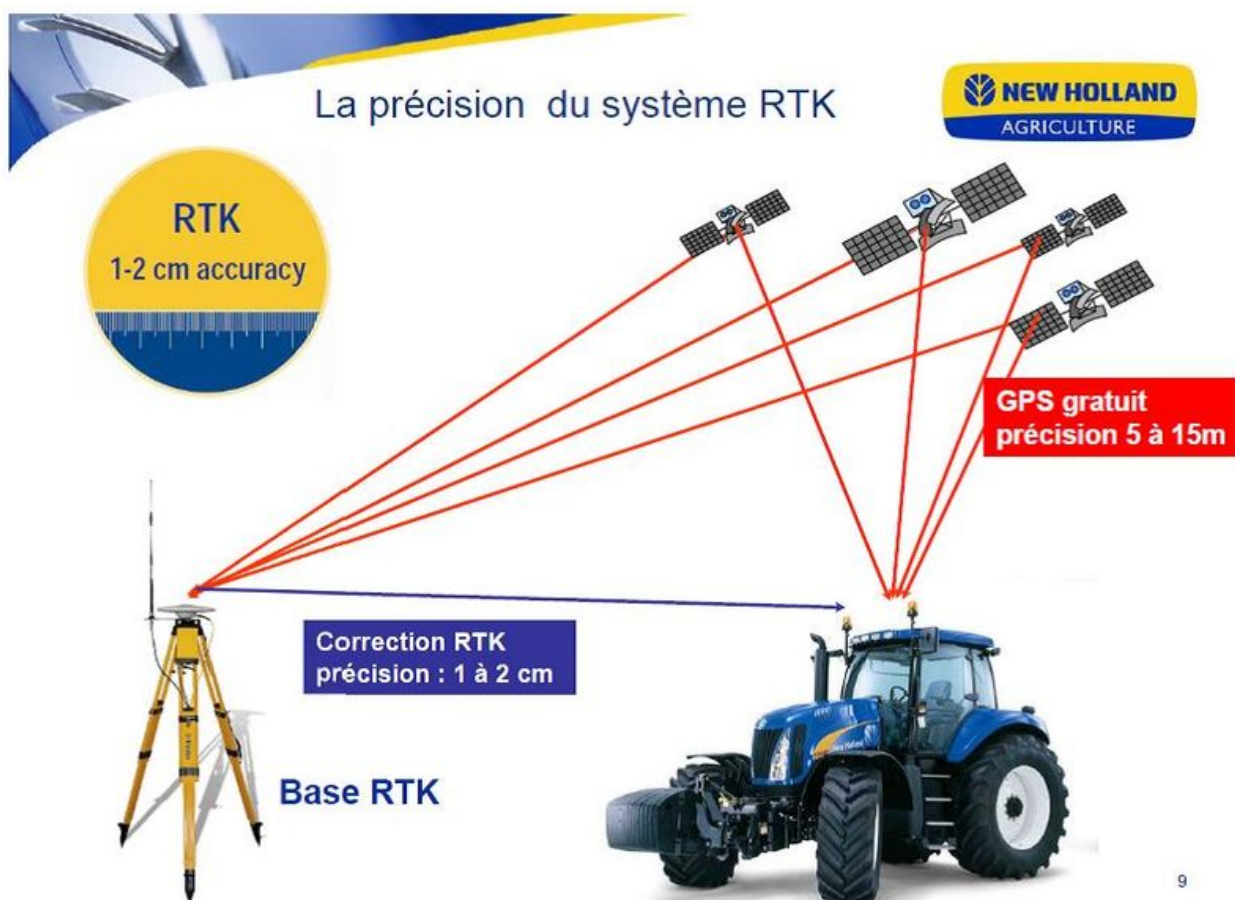

# Fichier:Faucheuse guid e par GPS RTK RTKpage9.jpg



Faucheuse\_guid\_e\_par\_GPS\_RTK\_RTKpage9

## Historique du fichier

Cliquer sur une date et heure pour voir le fichier tel qu'il était à ce moment-là.

	Date et heure	Vignette	Dimensions	Utilisateur	Commentaire
actuel	4 janvier 2020 à 22:47		912 × 653 (78 Kio)	Occitan (discussion   contributions)	Faucheuse_guid_e_par_GPS_RTK_RTKpage9