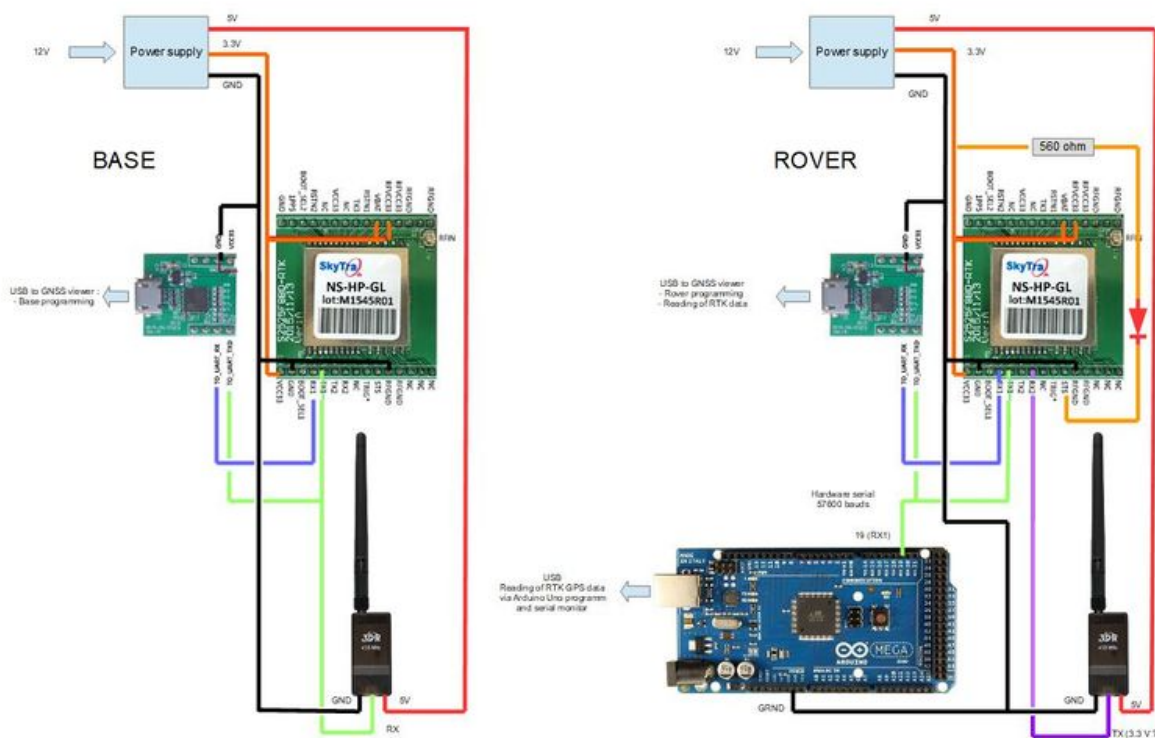

Fichier:Faucheuse guid e par GPS RTK BaseRover.jpg

RTK GPS (BASE AND ROVER)



Faucheuse_guid_e_par_GPS_RTK_BaseRover

Historique du fichier

Cliquer sur une date et heure pour voir le fichier tel qu'il était à ce moment-là.

	Date et heure	Vignette	Dimensions	Utilisateur	Commentaire
actuel	17 janvier 2020 à 09:28		1 123 × 794 (77 Kio)	Occitan (discussion contributions)	Faucheuse_guid_e_par_GPS_RTK_BaseRover

Vous ne pouvez pas remplacer ce fichier.

Utilisation du fichier

La page suivante utilise ce fichier :

Faucheuse guidée par GPS RTK