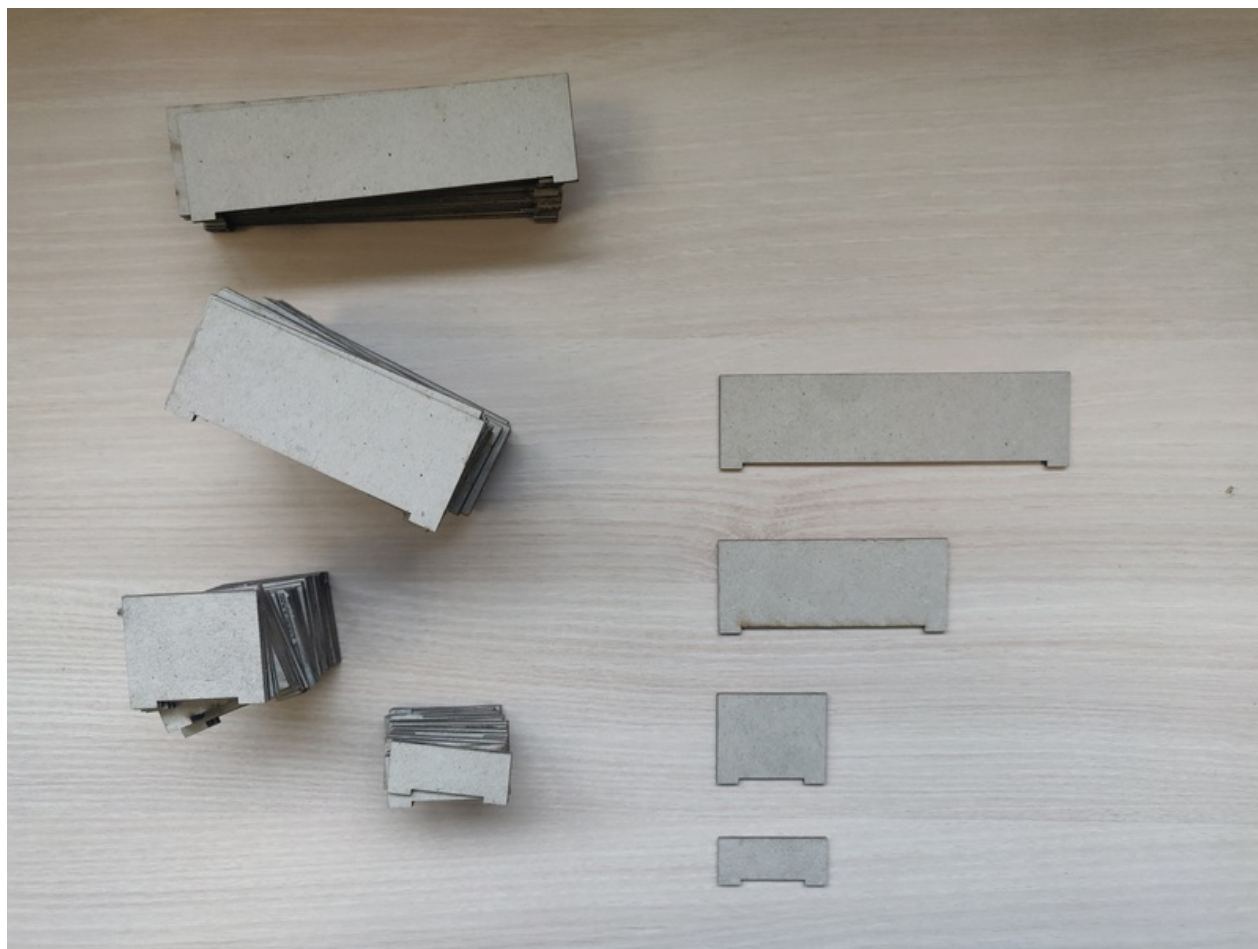

Fichier:Fabrication du Kit ArchiLab archi2 small.png



Fabrication_du_Kit_ArchiLab_archi2_small

Identifiant unique du document original	xmp.did:7ce98f53-4355-514f-8633-3abd25f0b9d3
Résolution horizontale	28,35 p/cm
Résolution verticale	28,35 p/cm