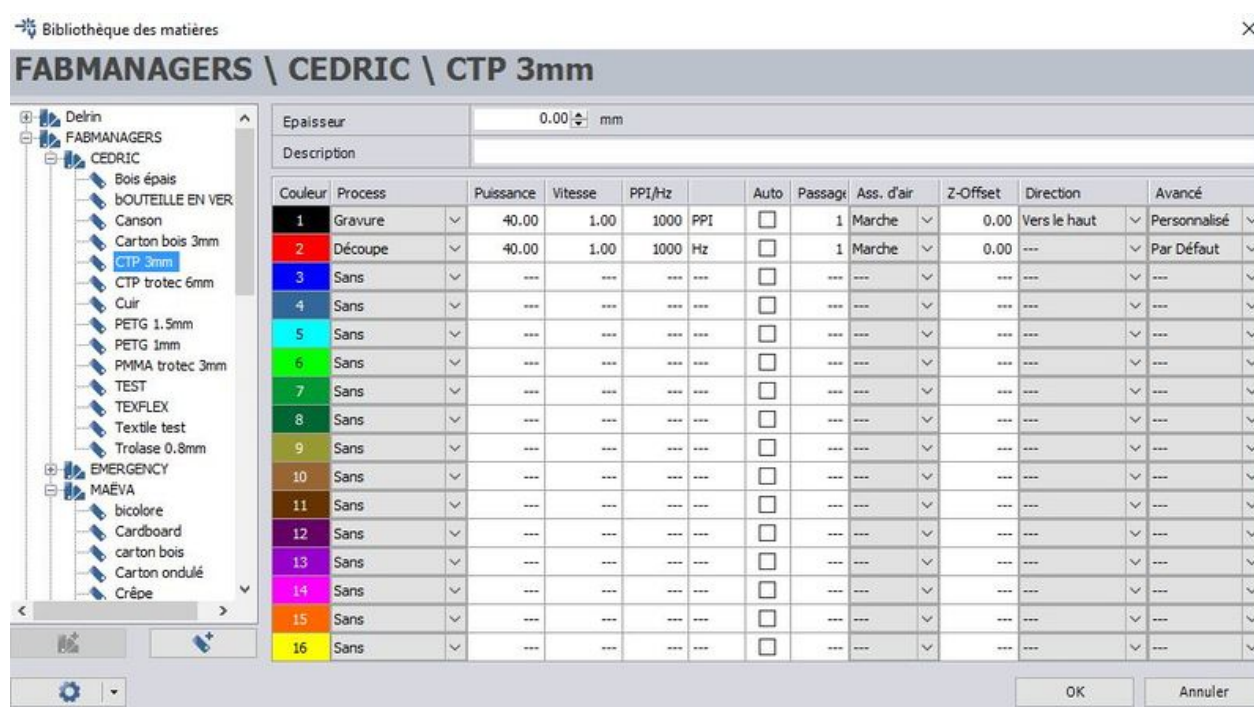

Fichier:Fabrication d une lampe parametres.JPG



Fabrication_d_une_lampe_parametres

Historique du fichier

Cliquer sur une date et heure pour voir le fichier tel qu'il était à ce moment-là.

	Date et heure	Vignette	Dimensions	Utilisateur	Commentaire
actuel	7 juillet 2020 à 13:38		974 × 542 (110 Kio)	Actis (discussion contributions)	Fabrication_d_une_lampe_parametres