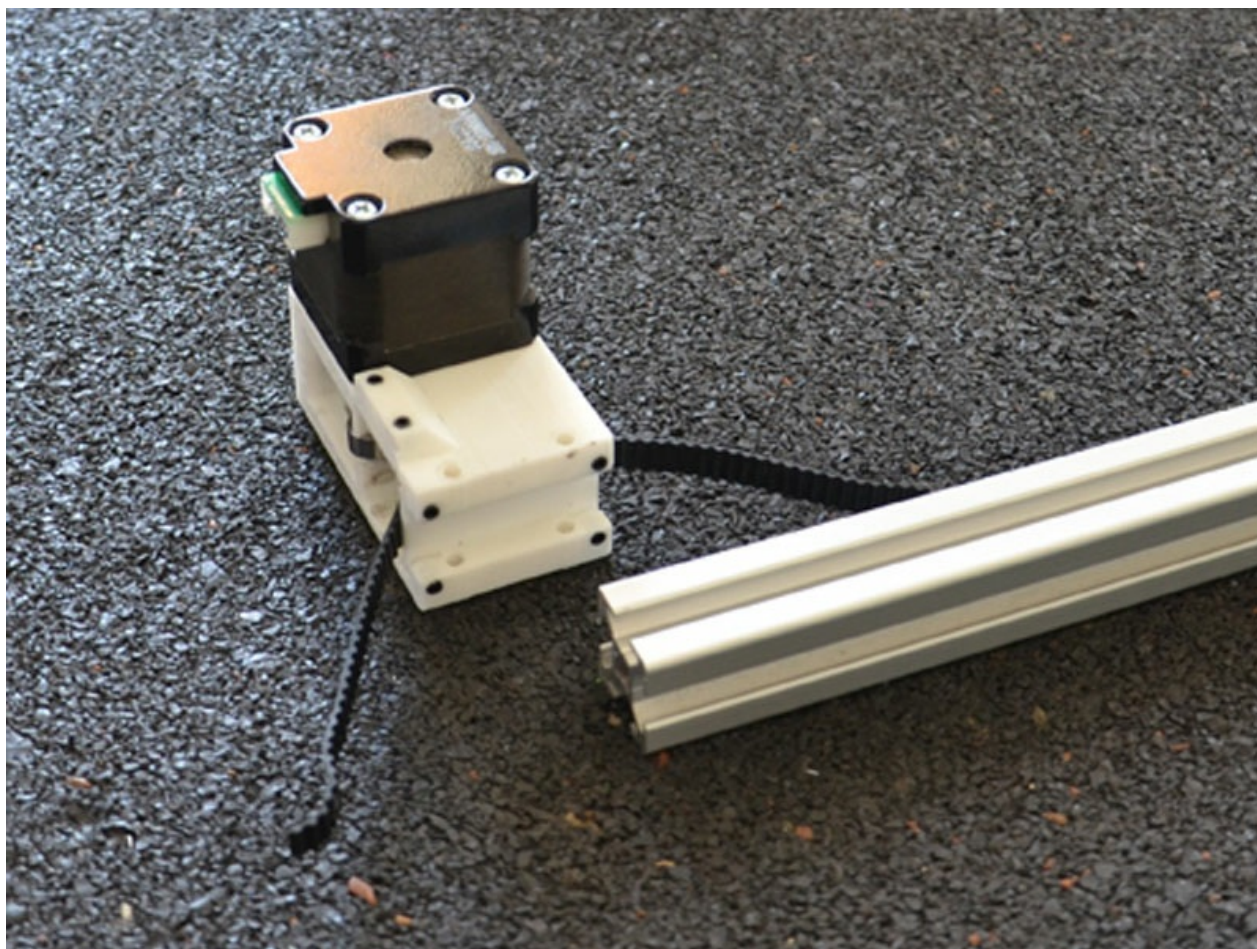

# Fichier:FR26-x-slider14.JPG

Pas de plus haute résolution disponible.


Version FlashPix prise en charge	1
Largeur de l'image	800 px
Hauteur de l'image	600 px
Date de la dernière modification des métadonnées	11 avril 2016 à 19:06
Identifiant unique du document original	xmp.did:EDA578D1F6FFE511BC34C1487551B291