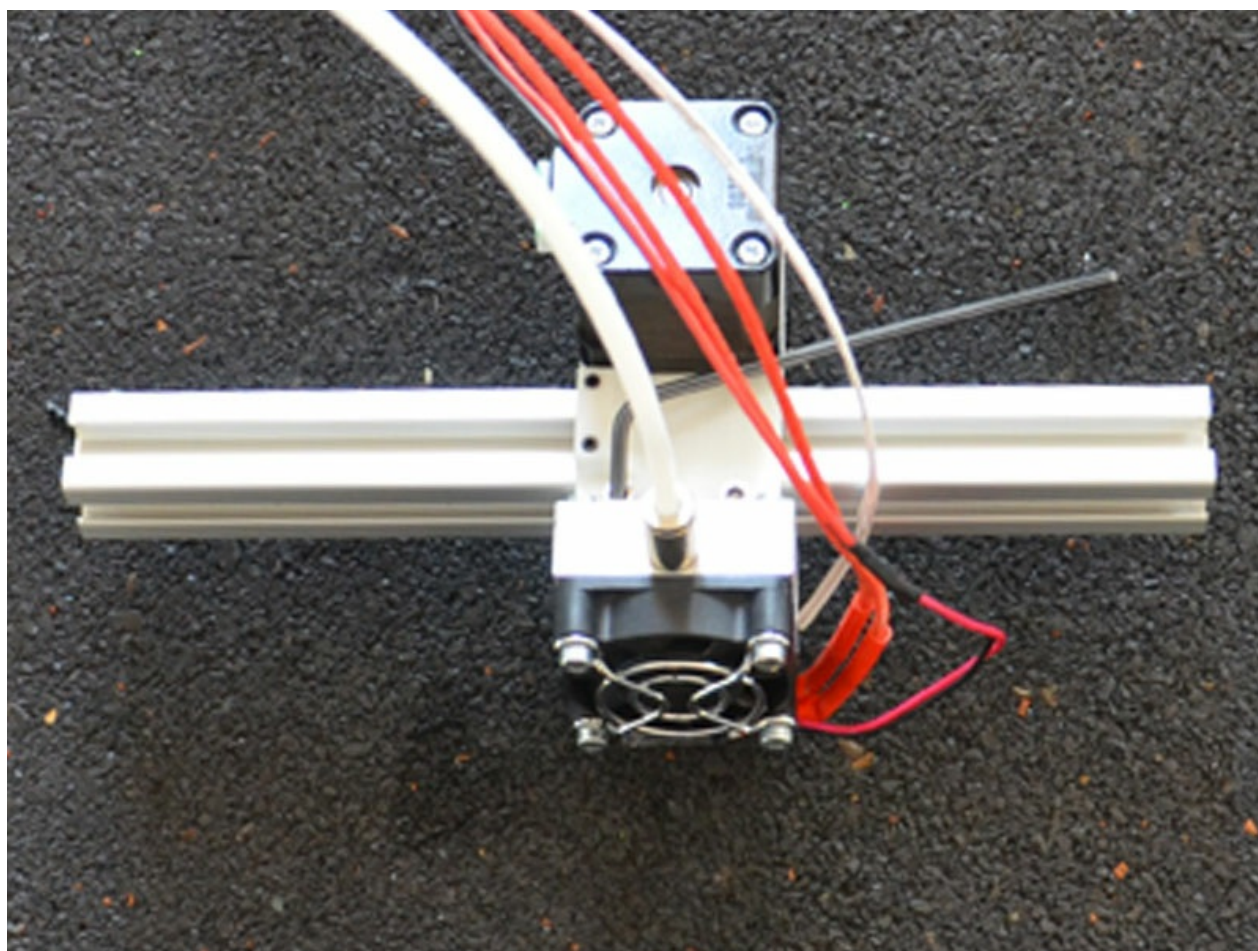

Fichier:FR26-hotend-holder-09.JPG

Pas de plus haute résolution disponible.


Historique du fichier

Cliquer sur une date et heure pour voir le fichier tel qu'il était à ce moment-là.

Fabricant de l'appareil photo	NIKON CORPORATION
Modèle de l'appareil photo	NIKON D7000
Temps d'exposition	1/60 s (0,016666666666667 s)

Ouverture	f/4
Sensibilité ISO	720
Date de la prise originelle	13 février 2013 à 23:29
Longueur focale	18 mm
Orientation	Normale
Résolution horizontale	72 ppp
Résolution verticale	72 ppp
Logiciel utilisé	Adobe Photoshop CS4 Windows
Date de modification du fichier	11 avril 2016 à 17:16
Positionnement YCbCr	Co-situé
Programme d'exposition	Indéfini
Version EXIF	2.3
Date de la numérisation	13 février 2013 à 23:29
Signification de chaque composante	1. Y 2. Cb 3. Cr 4. N'existe pas
Mode de compression de l'image	4
Correction d'exposition	0
Ouverture maximale	3,7 APEX (f/3,61)
Mode de mesure	Modèle
Source de lumière	Inconnue
Flash	Flash non déclenché, suppression du flash obligatoire
Date en fraction de seconde	00
Date de la prise originelle	00
Date de la numérisation	00
Version FlashPix prise en charge	0 100
Espace colorimétrique	sRGB
Type de capteur	Capteur de couleur à une puce
Source du fichier	Appareil photo numérique
Type de scène	Image photographiée directement
Rendu personnalisé	Procédé normal
Mode d'exposition	Automatique
Balance des blancs	Automatique
Taux de zoom numérique	1
Longueur focale pour un film 35 mm	27 mm
Type de capture de la scène	Standard
Contrôle du gain	Gain faiblement positif
Contraste	Normal
Saturation	Normale
Netteté	Normale
Distance du sujet	Inconnue
Version de la balise GPS	2.3.0.0
Version FlashPix prise en charge	1
Largeur de l'image	800 px
Hauteur de l'image	600 px
Date de la dernière modification des métadonnées	11 avril 2016 à 19:16