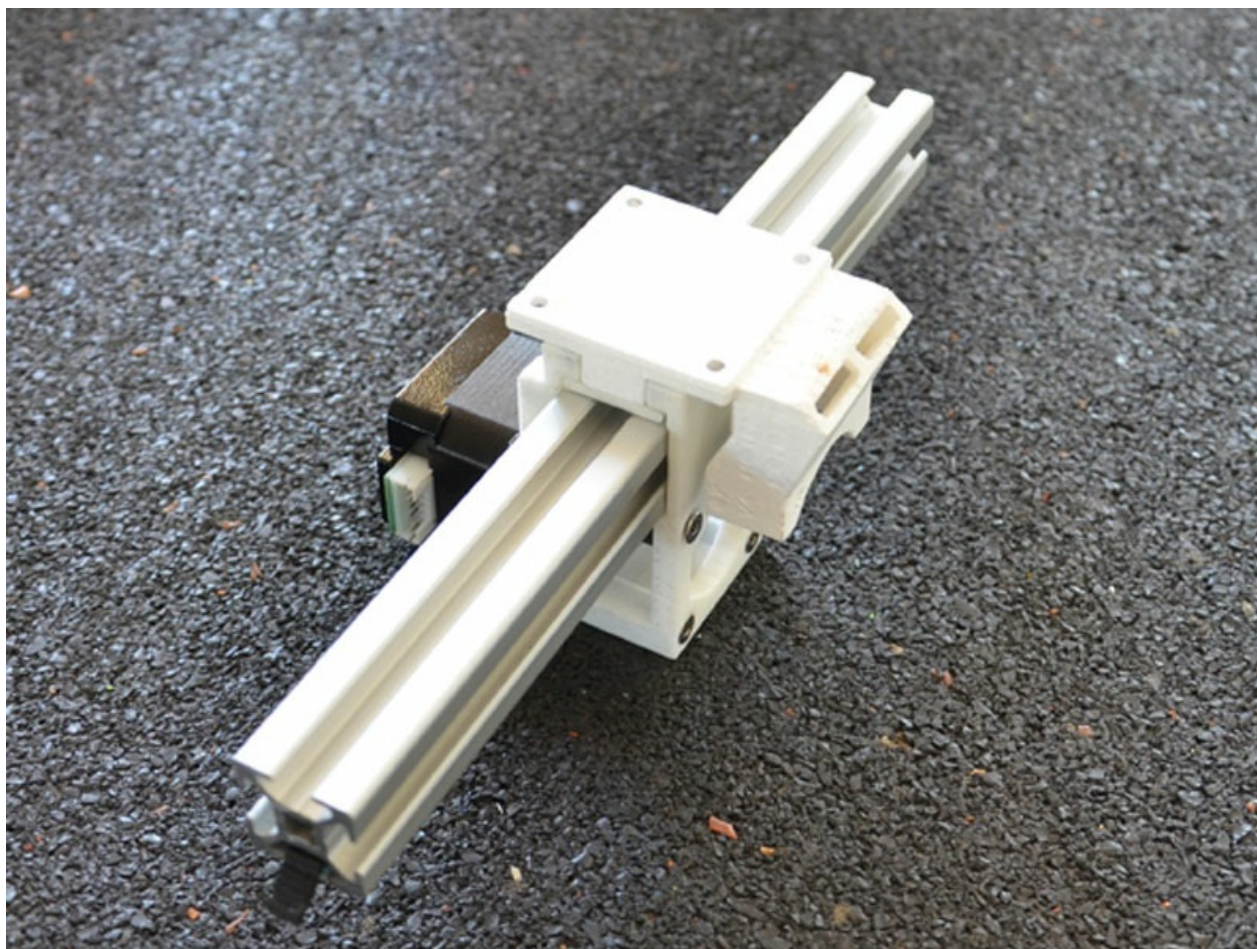

Fichier:FR26-hotend-holder-03.JPG

Pas de plus haute résolution disponible.


Historique du fichier

Cliquer sur une date et heure pour voir le fichier tel qu'il était à ce moment-là.

	Date et heure	Vignette	Dimensions	Utilisateur	Commentaire
actuel	21 juillet 2016 à 17:33		800 × 600 (170 Kio)	EmmanuelGilloz (discussion contributions)	

Vous ne pouvez pas remplacer ce fichier.

Utilisation du fichier

La page suivante utilise ce fichier :

FoldaRap 2.5 : 2ème partie

Métadonnées

Ce fichier contient des informations supplémentaires, probablement ajoutées par l'appareil photo numérique ou le numériseur utilisé pour le créer. Si le fichier a été modifié depuis son état original, certains détails peuvent ne pas refléter entièrement l'image modifiée.