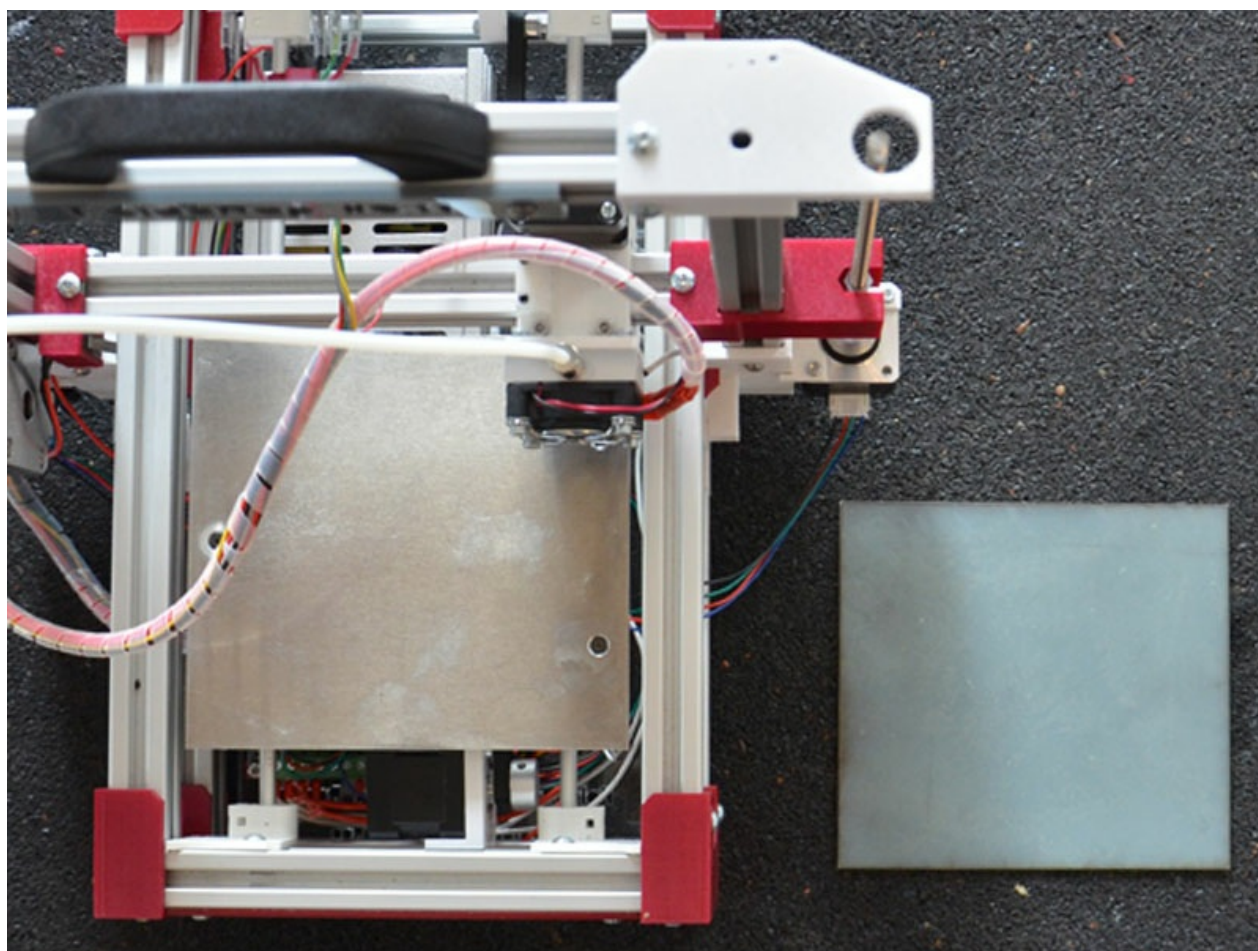

# Fichier:FR26-bed01.JPG

Pas de plus haute résolution disponible.


Fabricant de l'appareil photo	NIKON CORPORATION
Modèle de l'appareil photo	NIKON D7000
Temps d'exposition	1/60 s (0,016666666666667 s)
Ouverture	f/4

Sensibilité ISO	800
Date de la prise originelle	13 février 2013 à 21:41
Longueur focale	18 mm
Orientation	Normale
Résolution horizontale	72 ppp
Résolution verticale	72 ppp
Logiciel utilisé	Adobe Photoshop CS4 Windows
Date de modification du fichier	11 avril 2016 à 16:49
Positionnement YCbCr	Co-situé
Programme d'exposition	Indéfini
Version EXIF	2.3
Date de la numérisation	13 février 2013 à 21:41
Signification de chaque composante	1. Y 2. Cb 3. Cr 4. N'existe pas
Mode de compression de l'image	4
Correction d'exposition	0
Ouverture maximale	3,7 APEX (f/3,61)
Mode de mesure	Modèle
Source de lumière	Inconnue
Flash	Flash non déclenché, suppression du flash obligatoire
Date en fraction de seconde	20
Date de la prise originelle	20
Date de la numérisation	20
Version FlashPix prise en charge	0 100
Espace colorimétrique	sRGB
Type de capteur	Capteur de couleur à une puce
Source du fichier	Appareil photo numérique
Type de scène	Image photographiée directement
Rendu personnalisé	Procédé normal
Mode d'exposition	Automatique
Balance des blancs	Automatique
Taux de zoom numérique	1
Longueur focale pour un film 35 mm	27 mm
Type de capture de la scène	Standard
Contrôle du gain	Gain faiblement positif
Contraste	Normal
Saturation	Normale
Netteté	Normale
Distance du sujet	Inconnue
Version de la balise GPS	2.3.0.0
Version FlashPix prise en charge	1
Largeur de l'image	800 px
Hauteur de l'image	600 px
Date de la dernière modification des métadonnées	11 avril 2016 à 18:49