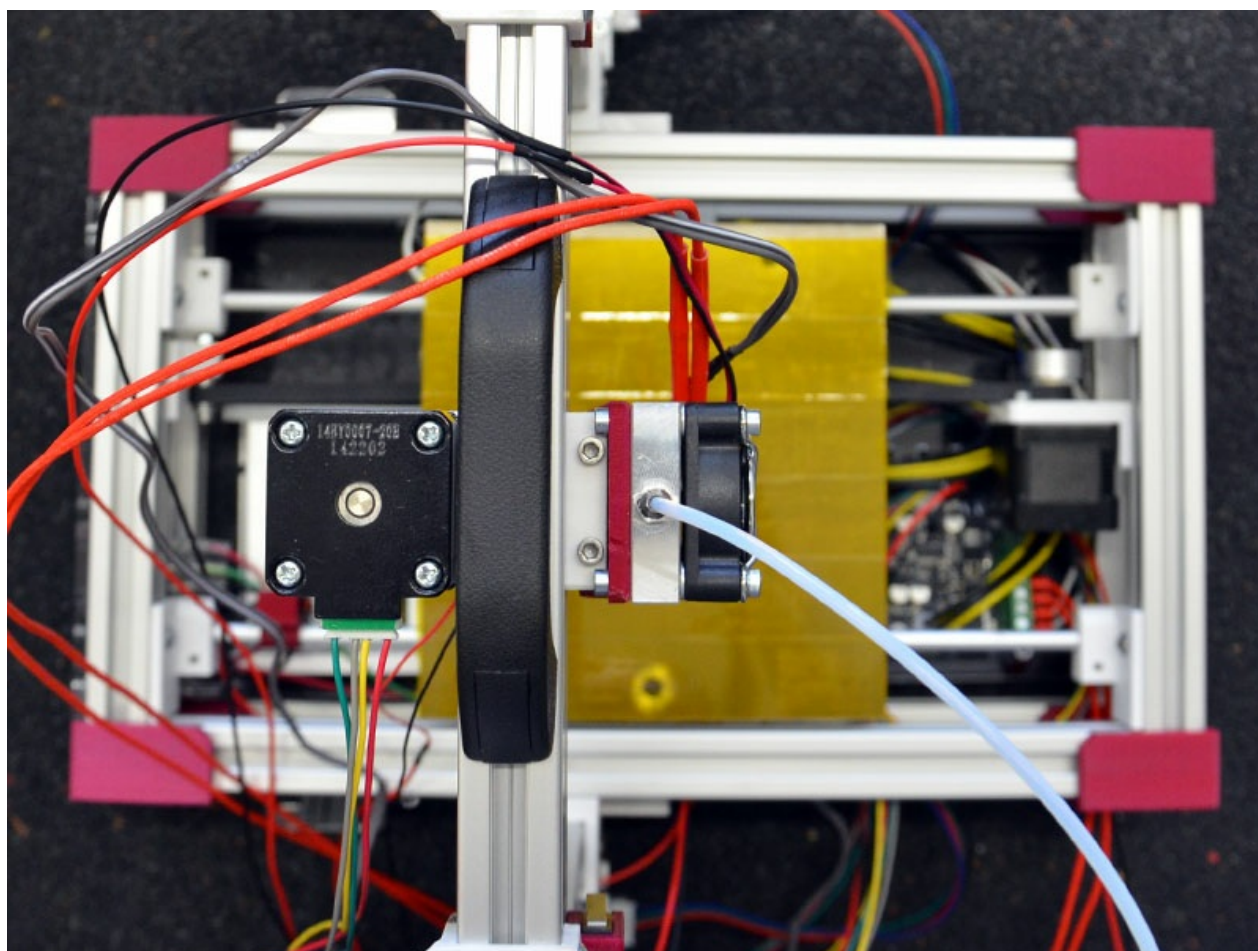

Fichier:FR2-5-y-positioning.jpg

Pas de plus haute résolution disponible.


Historique du fichier

Cliquer sur une date et heure pour voir le fichier tel qu'il était à ce moment-là.

Fabricant de l'appareil photo	NIKON CORPORATION
Modèle de l'appareil photo	NIKON D7000
Temps d'exposition	1/50 s (0,02 s)

Ouverture	f/3,5
Sensibilité ISO	800
Date de la prise originelle	29 mars 2012 à 00:21
Longueur focale	18 mm
Orientation	Normale
Résolution horizontale	300 ppp
Résolution verticale	300 ppp
Logiciel utilisé	Adobe Photoshop CS4 Windows
Date de modification du fichier	26 mai 2015 à 09:39
Positionnement YCbCr	Co-situé
Programme d'exposition	Indéfini
Version EXIF	2.3
Date de la numérisation	29 mars 2012 à 00:21
Signification de chaque composante	1. Y 2. Cb 3. Cr 4. N'existe pas
Mode de compression de l'image	2
Correction d'exposition	0
Ouverture maximale	3,6 APEX (f/3,48)
Mode de mesure	Modèle
Source de lumière	Inconnue
Flash	Flash non déclenché, suppression du flash obligatoire
Date en fraction de seconde	00
Date de la prise originelle	00
Date de la numérisation	00
Version FlashPix prise en charge	0 100
Espace colorimétrique	sRGB
Type de capteur	Capteur de couleur à une puce
Source du fichier	Appareil photo numérique
Type de scène	Image photographiée directement
Rendu personnalisé	Procédé normal
Mode d'exposition	Automatique
Balance des blancs	Automatique
Taux de zoom numérique	1
Longueur focale pour un film 35 mm	27 mm
Type de capture de la scène	Standard
Contrôle du gain	Gain faiblement positif
Contraste	Normal
Saturation	Normale
Netteté	Normale
Distance du sujet	Inconnue
Version de la balise GPS	2.3.0.0
Version FlashPix prise en charge	1
Largeur de l'image	800 px