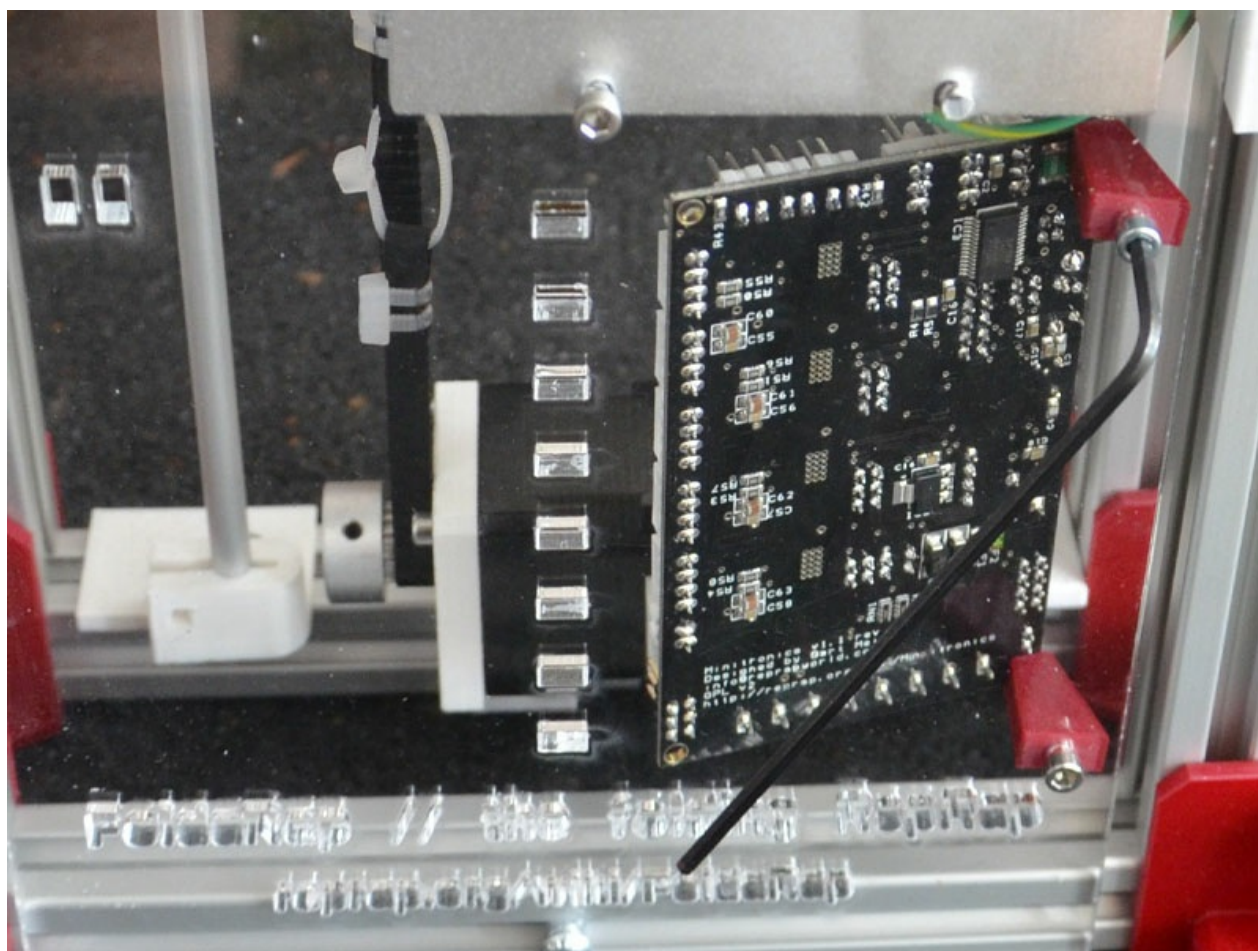

Fichier:FR2-5-minitronics-6.jpg

Pas de plus haute résolution disponible.


Historique du fichier

Cliquer sur une date et heure pour voir le fichier tel qu'il était à ce moment-là.

Fabricant de l'appareil photo	NIKON CORPORATION
Modèle de l'appareil photo	NIKON D7000
Temps d'exposition	1/50 s (0,02 s)

Ouverture	f/3,5
Sensibilité ISO	800
Date de la prise originelle	24 mars 2012 à 23:37
Longueur focale	18 mm
Orientation	Normale
Résolution horizontale	150 p/cm
Résolution verticale	150 p/cm
Logiciel utilisé	Adobe Photoshop CS4 Windows
Date de modification du fichier	19 mai 2015 à 12:34
Positionnement YCbCr	Co-situé
Programme d'exposition	Indéfini
Version EXIF	2.3
Date de la numérisation	24 mars 2012 à 23:37
Signification de chaque composante	1. Y 2. Cb 3. Cr 4. N'existe pas
Mode de compression de l'image	2
Correction d'exposition	0
Ouverture maximale	3,6 APEX (f/3,48)
Mode de mesure	Modèle
Source de lumière	Inconnue
Flash	Flash non déclenché, suppression du flash obligatoire
Date en fraction de seconde	60
Date de la prise originelle	60
Date de la numérisation	60
Version FlashPix prise en charge	0 100
Espace colorimétrique	sRGB
Type de capteur	Capteur de couleur à une puce
Source du fichier	Appareil photo numérique
Type de scène	Image photographiée directement
Rendu personnalisé	Procédé normal
Mode d'exposition	Automatique
Balance des blancs	Automatique
Taux de zoom numérique	1
Longueur focale pour un film 35 mm	27 mm
Type de capture de la scène	Standard
Contrôle du gain	Gain faiblement positif
Contraste	Normal
Saturation	Normale
Netteté	Normale
Distance du sujet	Inconnue
Version de la balise GPS	2.3.0.0
Version FlashPix prise en charge	1
Largeur de l'image	800 px
Hauteur de l'image	600 px