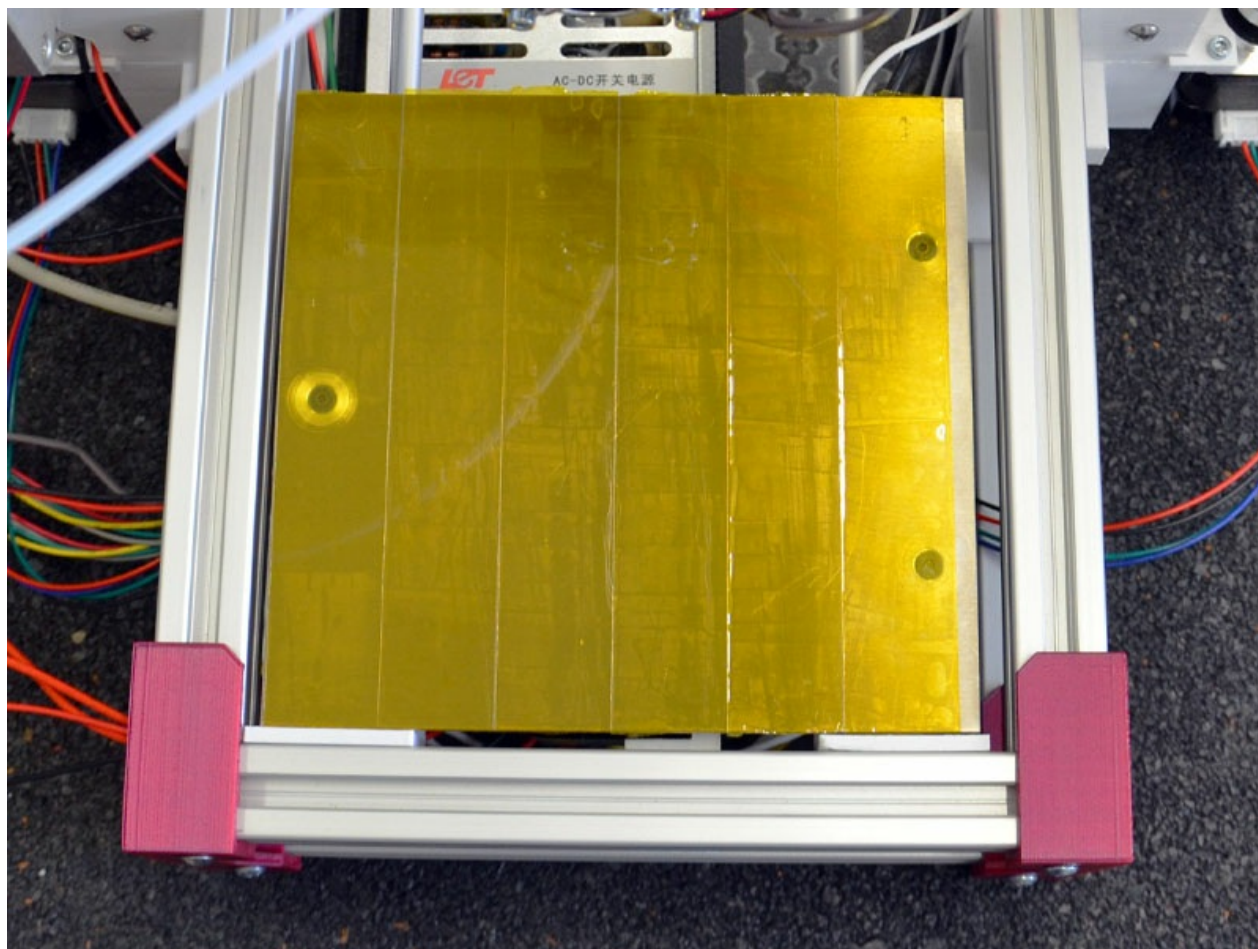

Fichier:FR2-5-kapton-2.jpg

Pas de plus haute résolution disponible.


Historique du fichier

Cliquer sur une date et heure pour voir le fichier tel qu'il était à ce moment-là.

Fabricant de l'appareil photo	NIKON CORPORATION
Modèle de l'appareil photo	NIKON D7000
Temps d'exposition	1/50 s (0,02 s)

Ouverture	f/3,5
Sensibilité ISO	800
Date de la prise originelle	29 mars 2012 à 00:11
Longueur focale	18 mm
Orientation	Normale
Résolution horizontale	300 ppp
Résolution verticale	300 ppp
Logiciel utilisé	Adobe Photoshop CS4 Windows
Date de modification du fichier	26 mai 2015 à 09:36
Positionnement YCbCr	Co-situé
Programme d'exposition	Indéfini
Version EXIF	2.3
Date de la numérisation	29 mars 2012 à 00:11
Signification de chaque composante	1. Y 2. Cb 3. Cr 4. N'existe pas
Mode de compression de l'image	2
Correction d'exposition	0
Ouverture maximale	3,6 APEX (f/3,48)
Mode de mesure	Modèle
Source de lumière	Inconnue
Flash	Flash non déclenché, suppression du flash obligatoire
Date en fraction de seconde	60
Date de la prise originelle	60
Date de la numérisation	60
Version FlashPix prise en charge	0 100
Espace colorimétrique	sRGB
Type de capteur	Capteur de couleur à une puce
Source du fichier	Appareil photo numérique
Type de scène	Image photographiée directement
Rendu personnalisé	Procédé normal
Mode d'exposition	Automatique
Balance des blancs	Automatique
Taux de zoom numérique	1
Longueur focale pour un film 35 mm	27 mm
Type de capture de la scène	Standard
Contrôle du gain	Gain faiblement positif
Contraste	Normal
Saturation	Normale
Netteté	Normale
Distance du sujet	Inconnue
Version de la balise GPS	2.3.0.0
Version FlashPix prise en charge	1
Largeur de l'image	800 px

Hauteur de l'image	600 px
Date de la dernière modification des métadonnées	26 mai 2015 à 11:36
Identifiant unique du document original	xmp.did:B6D5BDA57903E511A348A098E5D2B49D
version IIM	38 524