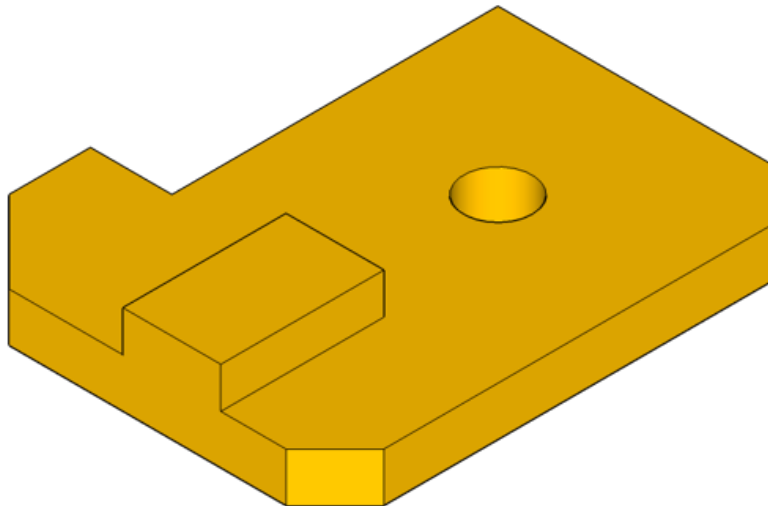

# Fichier:FR2-5-hinge-block-left.png

Pas de plus haute résolution disponible.


## Historique du fichier

Cliquer sur une date et heure pour voir le fichier tel qu'il était à ce moment-là.

	Date et heure	Vignette	Dimensions	Utilisateur	Commentaire
actuel	21 juillet 2016 à 11:24		800 × 600 (30 Kio)	EmmanuelGilloz (discussion   contributions)	