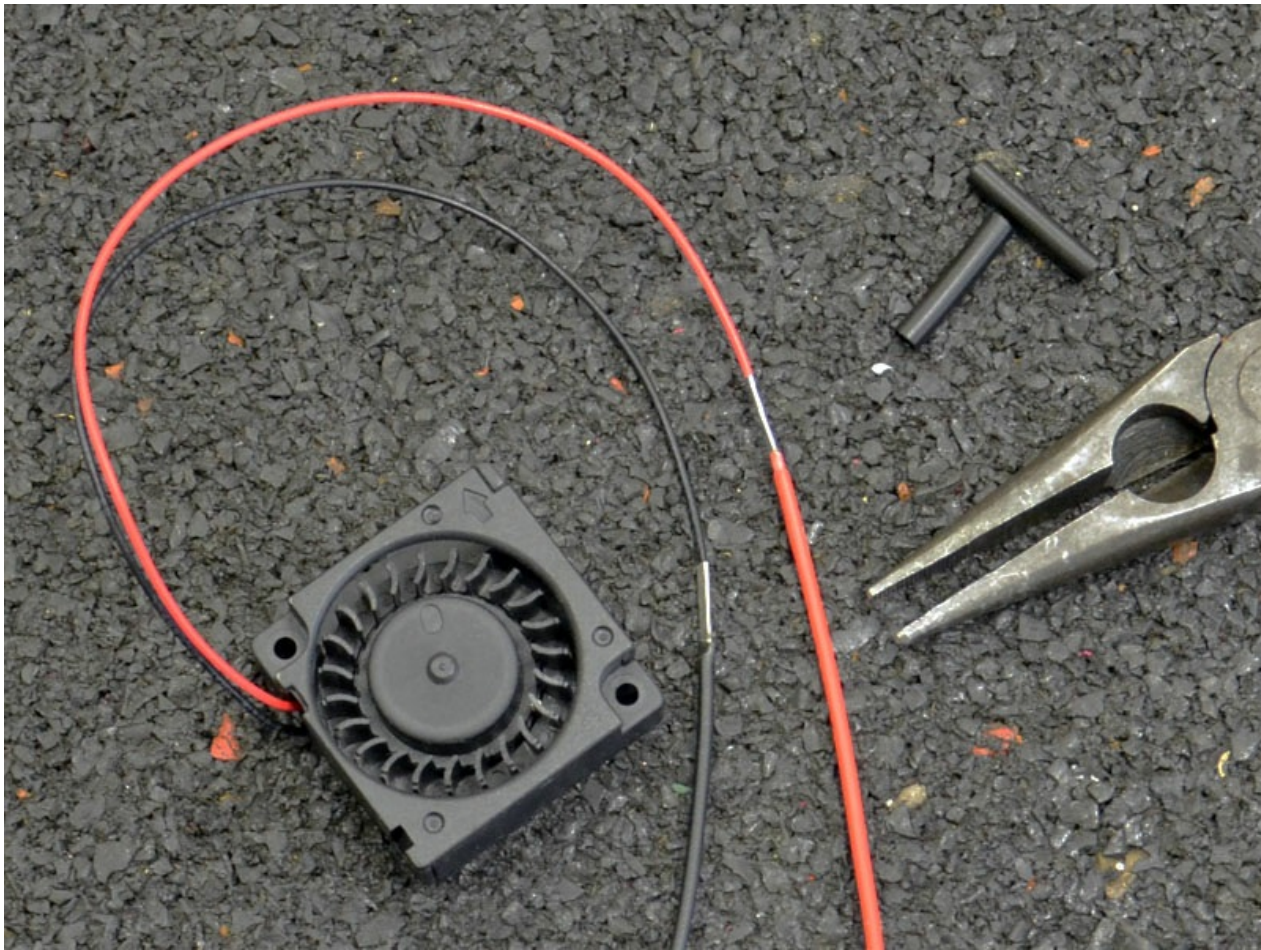

Fichier:FR2-5-blower-7.jpg

Pas de plus haute résolution disponible.


Historique du fichier

Cliquer sur une date et heure pour voir le fichier tel qu'il était à ce moment-là.

Fabricant de l'appareil photo	NIKON CORPORATION
Modèle de l'appareil photo	NIKON D7000
Temps d'exposition	1/15 s (0,066666666666667 s)

Ouverture	f/3,8
Sensibilité ISO	1 600
Date de la prise originelle	21 mars 2012 à 17:53
Longueur focale	24 mm
Orientation	Normale
Résolution horizontale	150 p/cm
Résolution verticale	150 p/cm
Logiciel utilisé	Adobe Photoshop CS4 Windows
Date de modification du fichier	15 mai 2015 à 15:57
Positionnement YCbCr	Co-situé
Programme d'exposition	Indéfini
Version EXIF	2.3
Date de la numérisation	21 mars 2012 à 17:53
Signification de chaque composante	1. Y 2. Cb 3. Cr 4. N'existe pas
Mode de compression de l'image	2
Correction d'exposition	0
Ouverture maximale	3,9 APEX (f/3,86)
Mode de mesure	Modèle
Source de lumière	Inconnue
Flash	Flash non déclenché, suppression du flash obligatoire
Date en fraction de seconde	40
Date de la prise originelle	40
Date de la numérisation	40
Version FlashPix prise en charge	0 100
Espace colorimétrique	sRGB
Type de capteur	Capteur de couleur à une puce
Source du fichier	Appareil photo numérique
Type de scène	Image photographiée directement
Rendu personnalisé	Procédé normal
Mode d'exposition	Automatique
Balance des blancs	Automatique
Taux de zoom numérique	1
Longueur focale pour un film 35 mm	36 mm
Type de capture de la scène	Standard
Contrôle du gain	Gain fortement positif
Contraste	Normal
Saturation	Normale
Netteté	Normale
Distance du sujet	Inconnue
Version de la balise GPS	2.3.0.0
Version FlashPix prise en charge	1
Largeur de l'image	800 px
Hauteur de l'image	600 px