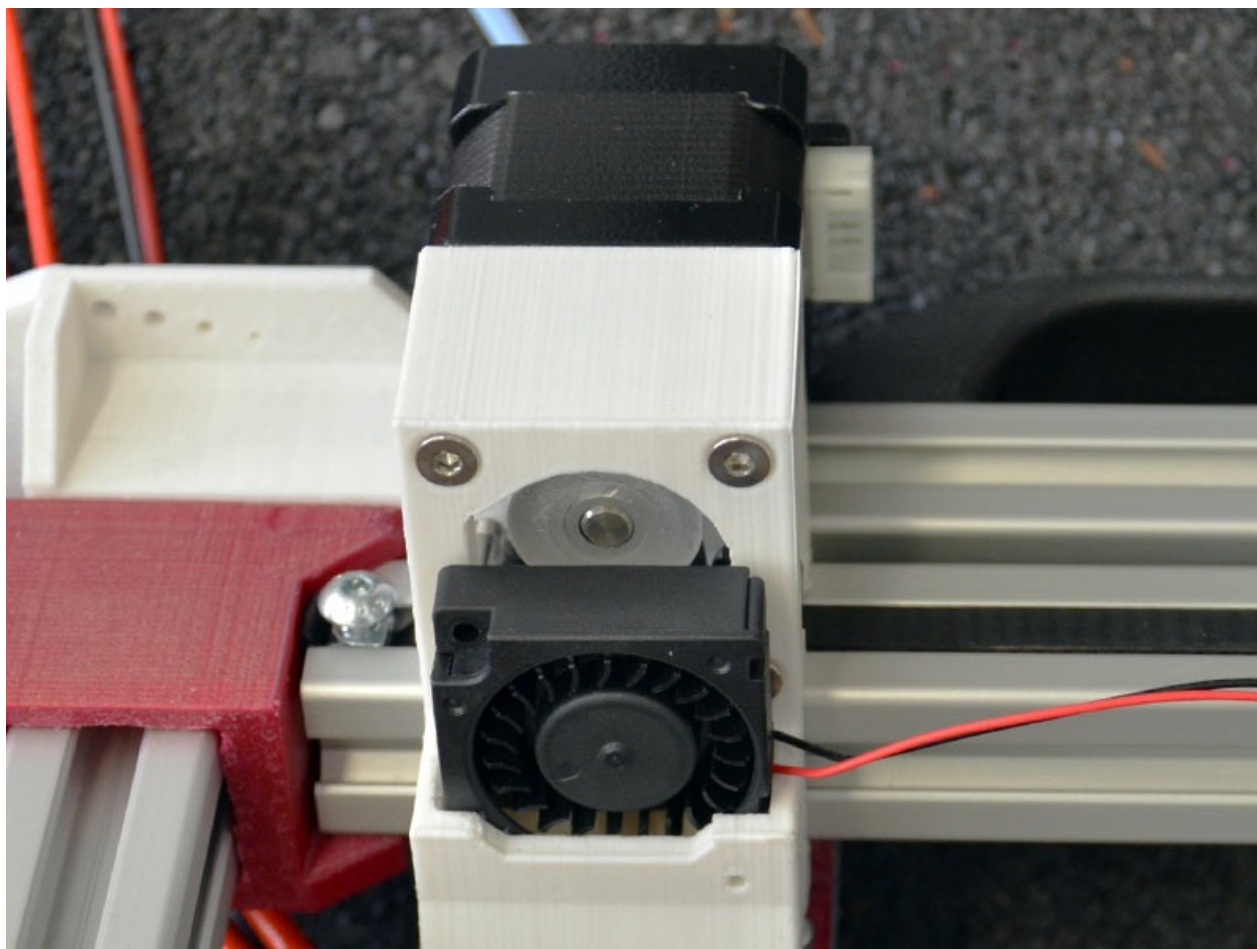

Fichier:FR2-5-blower-13.jpg

Pas de plus haute résolution disponible.


Historique du fichier

Cliquer sur une date et heure pour voir le fichier tel qu'il était à ce moment-là.

Fabricant de l'appareil photo	NIKON CORPORATION
Modèle de l'appareil photo	NIKON D7000

Temps d'exposition	1/60 s (0,016666666666667 s)
Ouverture	f/4,2
Sensibilité ISO	720
Date de la prise originelle	21 mars 2012 à 20:44
Longueur focale	34 mm
Orientation	Normale
Résolution horizontale	150 p/cm
Résolution verticale	150 p/cm
Logiciel utilisé	Adobe Photoshop CS4 Windows
Date de modification du fichier	15 mai 2015 à 16:19
Positionnement YCbCr	Co-situé
Programme d'exposition	Indéfini
Version EXIF	2.3
Date de la numérisation	21 mars 2012 à 20:44
Signification de chaque composante	1. Y 2. Cb 3. Cr 4. N'existe pas
Mode de compression de l'image	2
Correction d'exposition	0
Ouverture maximale	4,2 APEX (f/4,29)
Mode de mesure	Modèle
Source de lumière	Inconnue
Flash	Flash non déclenché, suppression du flash obligatoire
Date en fraction de seconde	10
Date de la prise originelle	10
Date de la numérisation	10
Version FlashPix prise en charge	0 100
Espace colorimétrique	sRGB
Type de capteur	Capteur de couleur à une puce
Source du fichier	Appareil photo numérique
Type de scène	Image photographiée directement
Rendu personnalisé	Procédé normal
Mode d'exposition	Automatique
Balance des blancs	Automatique
Taux de zoom numérique	1
Longueur focale pour un film 35 mm	51 mm
Type de capture de la scène	Standard
Contrôle du gain	Gain faiblement positif
Contraste	Normal
Saturation	Normale
Netteté	Normale
Distance du sujet	Inconnue
Version de la balise GPS	2.3.0.0
Version FlashPix prise en charge	1
Largeur de l'image	800 px
Hauteur de l'image	600 px