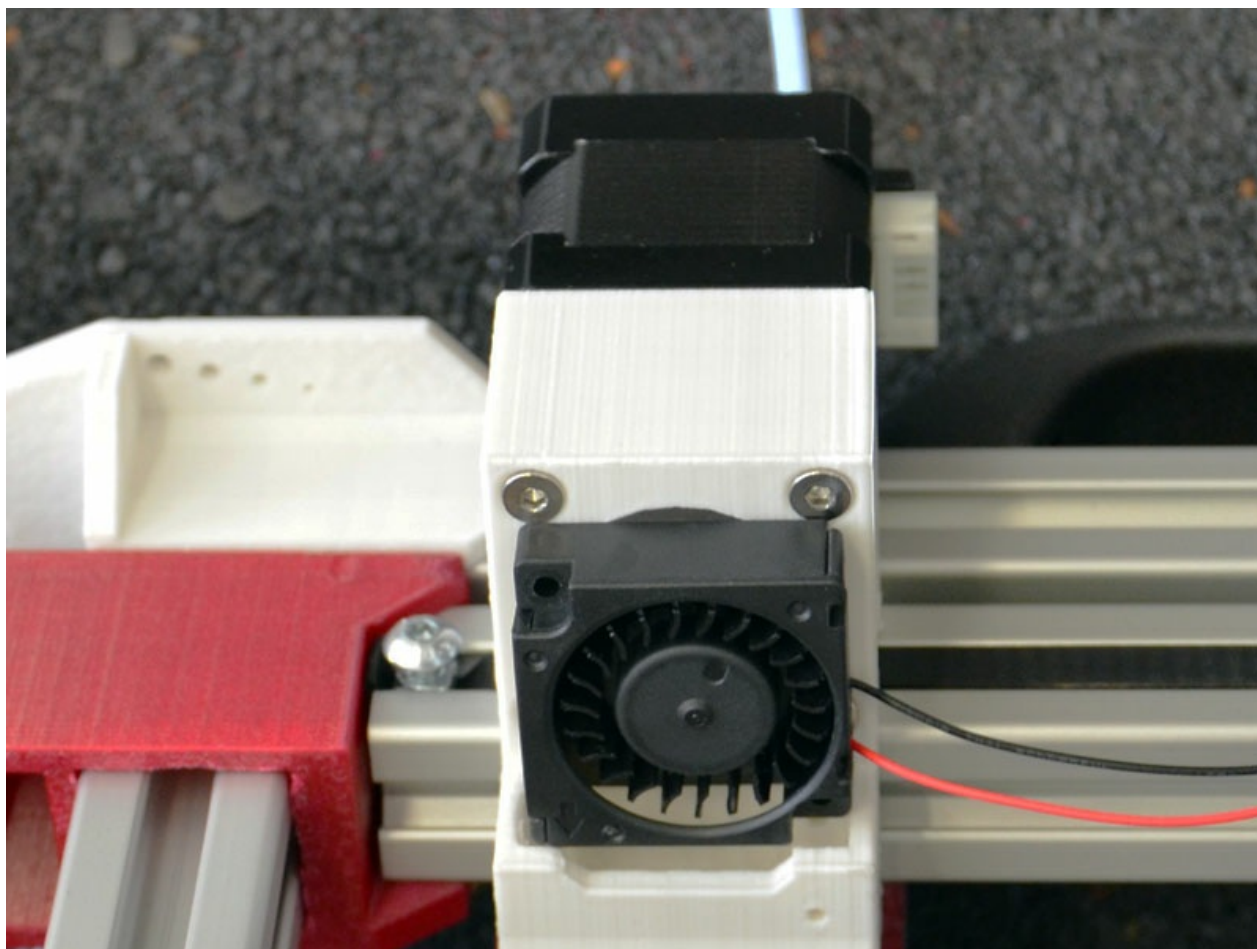

Fichier:FR2-5-blower-12.jpg

Pas de plus haute résolution disponible.


Historique du fichier

Cliquer sur une date et heure pour voir le fichier tel qu'il était à ce moment-là.

Fabricant de l'appareil photo	NIKON CORPORATION
Modèle de l'appareil photo	NIKON D7000

Temps d'exposition	1/50 s (0,02 s)
Ouverture	f/4,2
Sensibilité ISO	800
Date de la prise originelle	21 mars 2012 à 20:41
Longueur focale	34 mm
Orientation	Normale
Résolution horizontale	150 p/cm
Résolution verticale	150 p/cm
Logiciel utilisé	Adobe Photoshop CS4 Windows
Date de modification du fichier	15 mai 2015 à 16:17
Positionnement YCbCr	Co-situé
Programme d'exposition	Indéfini
Version EXIF	2.3
Date de la numérisation	21 mars 2012 à 20:41
Signification de chaque composante	1. Y 2. Cb 3. Cr 4. N'existe pas
Mode de compression de l'image	2
Correction d'exposition	0
Ouverture maximale	4,2 APEX (f/4,29)
Mode de mesure	Modèle
Source de lumière	Inconnue
Flash	Flash non déclenché, suppression du flash obligatoire
Date en fraction de seconde	30
Date de la prise originelle	30
Date de la numérisation	30
Version FlashPix prise en charge	0 100
Espace colorimétrique	sRGB
Type de capteur	Capteur de couleur à une puce
Source du fichier	Appareil photo numérique
Type de scène	Image photographiée directement
Rendu personnalisé	Procédé normal
Mode d'exposition	Automatique
Balance des blancs	Automatique
Taux de zoom numérique	1
Longueur focale pour un film 35 mm	51 mm
Type de capture de la scène	Standard
Contrôle du gain	Gain faiblement positif
Contraste	Normal
Saturation	Normale
Netteté	Normale
Distance du sujet	Inconnue
Version de la balise GPS	2.3.0.0
Version FlashPix prise en charge	1
Largeur de l'image	800 px
Hauteur de l'image	600 px