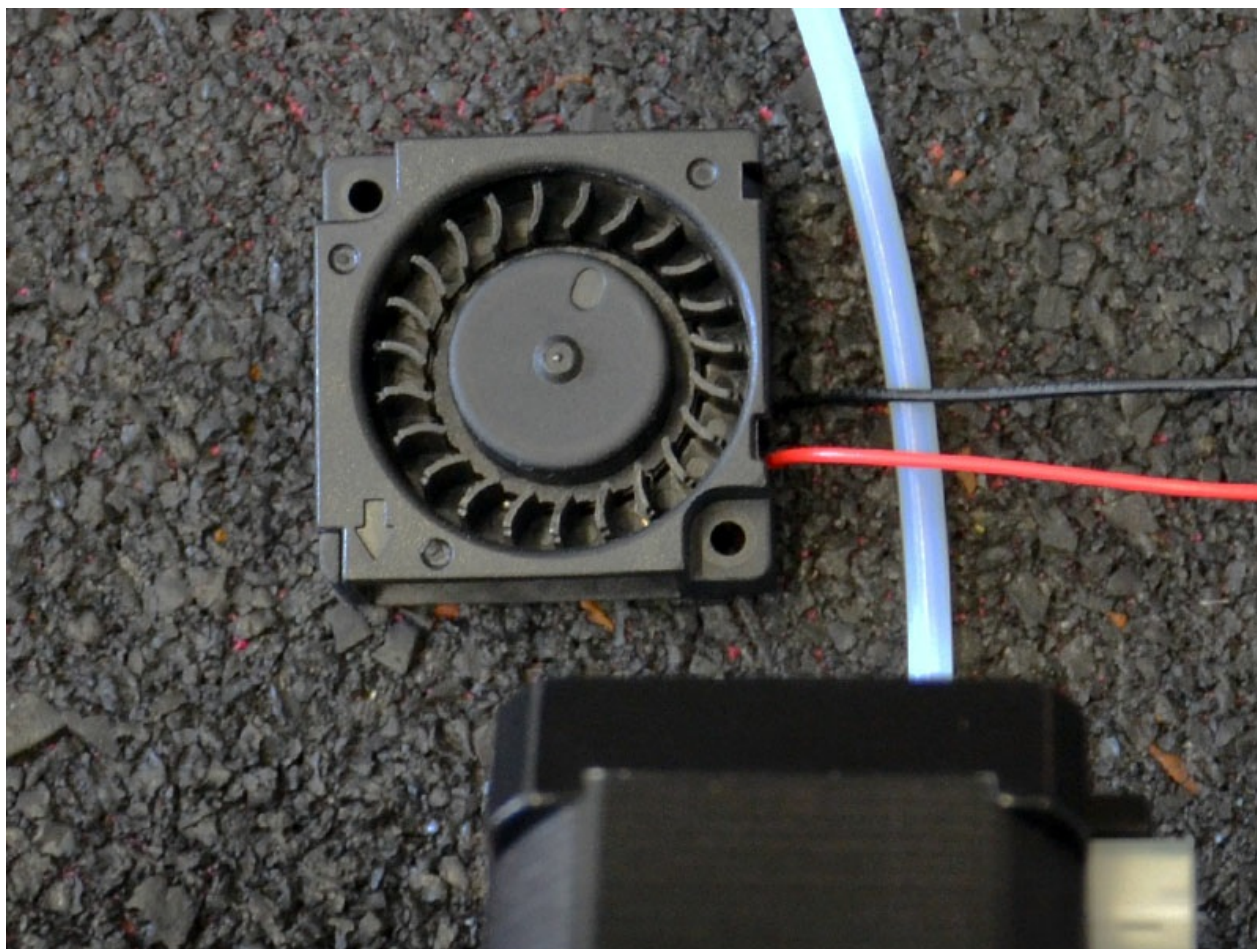

Fichier:FR2-5-blower-11.jpg

Pas de plus haute résolution disponible.


Historique du fichier

Cliquer sur une date et heure pour voir le fichier tel qu'il était à ce moment-là.

Fabricant de l'appareil photo	NIKON CORPORATION
Modèle de l'appareil photo	NIKON D7000

Temps d'exposition	1/30 s (0,033333333333333 s)
Ouverture	f/4,2
Sensibilité ISO	800
Date de la prise originelle	21 mars 2012 à 20:40
Longueur focale	34 mm
Orientation	Normale
Résolution horizontale	150 p/cm
Résolution verticale	150 p/cm
Logiciel utilisé	Adobe Photoshop CS4 Windows
Date de modification du fichier	15 mai 2015 à 16:13
Positionnement YCbCr	Co-situé
Programme d'exposition	Indéfini
Version EXIF	2.3
Date de la numérisation	21 mars 2012 à 20:40
Signification de chaque composante	1. Y 2. Cb 3. Cr 4. N'existe pas
Mode de compression de l'image	2
Correction d'exposition	0
Ouverture maximale	4,2 APEX (f/4,29)
Mode de mesure	Modèle
Source de lumière	Inconnue
Flash	Flash non déclenché, suppression du flash obligatoire
Date en fraction de seconde	90
Date de la prise originelle	90
Date de la numérisation	90
Version FlashPix prise en charge	0 100
Espace colorimétrique	sRGB
Type de capteur	Capteur de couleur à une puce
Source du fichier	Appareil photo numérique
Type de scène	Image photographiée directement
Rendu personnalisé	Procédé normal
Mode d'exposition	Automatique
Balance des blancs	Automatique
Taux de zoom numérique	1
Longueur focale pour un film 35 mm	51 mm
Type de capture de la scène	Standard
Contrôle du gain	Gain faiblement positif
Contraste	Normal
Saturation	Normale
Netteté	Normale
Distance du sujet	Inconnue
Version de la balise GPS	2.3.0.0
Version FlashPix prise en charge	1
Largeur de l'image	800 px
Hauteur de l'image	600 px