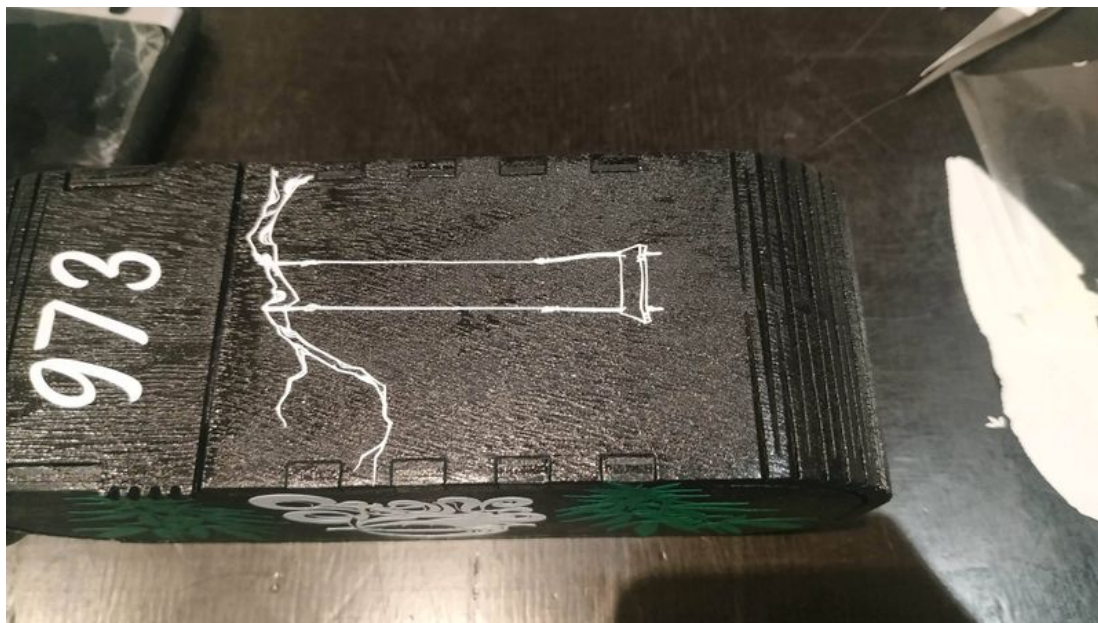

Fichier:Etui lunette en bois personnalis posevinyle1 compressed.jpg



Etui__lunette_en_bois_personalis__posevinyle1_compressed

Historique du fichier

Cliquer sur une date et heure pour voir le fichier tel qu'il était à ce moment-là.

	Date et heure	Vignette	Dimensions	Utilisateur	Commentaire
actuel	23 avril 2021 à 16:13		4 000 × 2 250 (954 Kio)	Damico973 (discussion contributions)	Etui__lunette_en_bois_personalis__posevinyle1_compressed