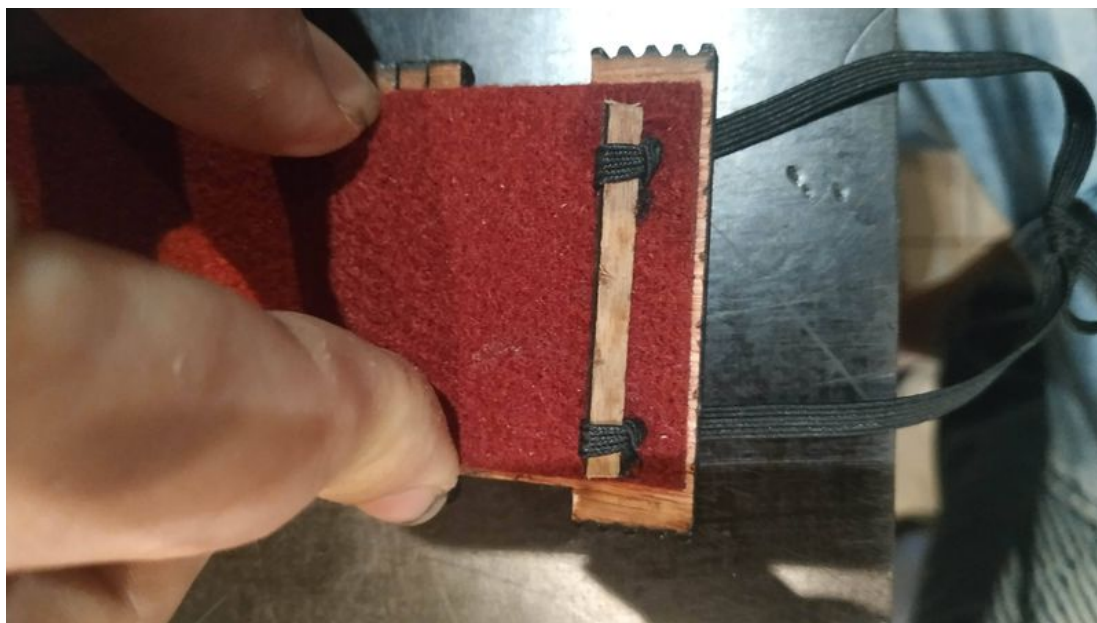

# Fichier:Etui lunette en bois personnalis poseattache compressed.jpg



Etui\_\_lunette\_en\_bois\_personalis\_\_poseattache\_compressed

## Historique du fichier

Cliquer sur une date et heure pour voir le fichier tel qu'il était à ce moment-là.

	Date et heure	Vignette	Dimensions	Utilisateur	Commentaire
actuel	23 avril 2021 à 16:13		4 000 × 2 250 (478 Kio)	Damico973 (discussion   contributions)	Etui__lunette_en_bois_personalis__poseattache_compressed