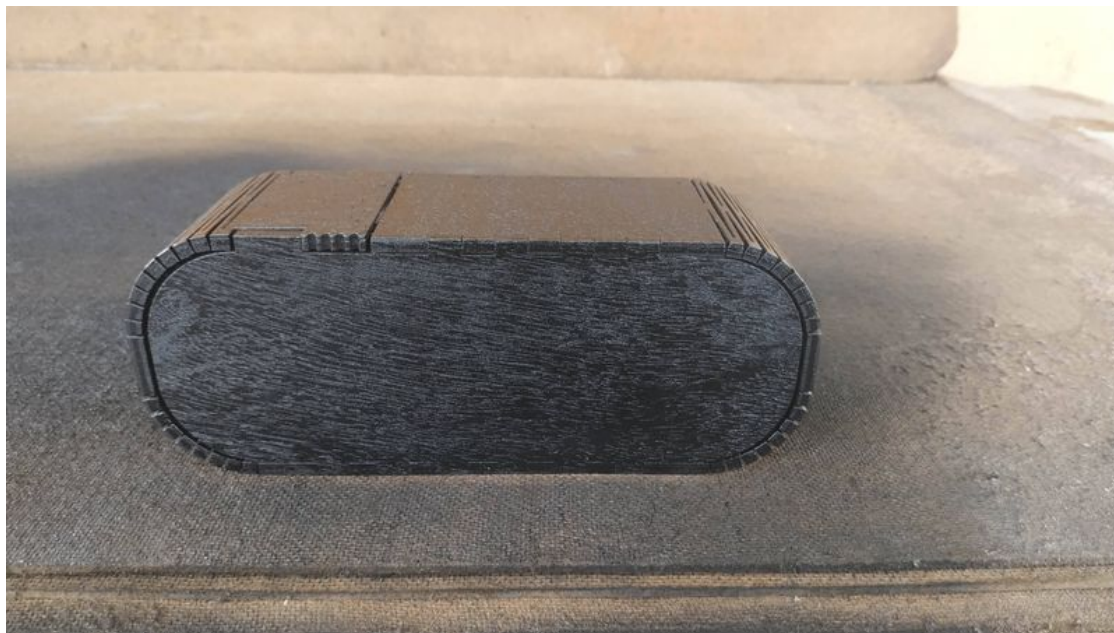

# Fichier:Etui lunette en bois personnalis peinture2 compressed.jpg

