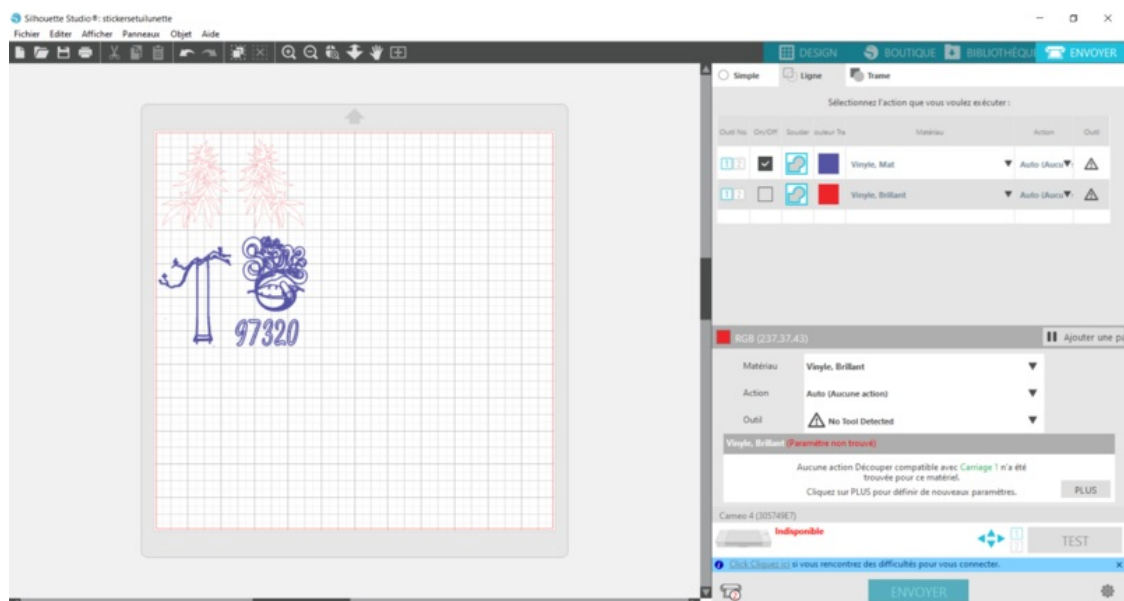

Fichier:Etui lunette en bois personnalis parametre vinyleblanc.png



Etui__lunette_en_bois_personalis_parametre_vinyleblanc

Historique du fichier

Cliquer sur une date et heure pour voir le fichier tel qu'il était à ce moment-là.

	Date et heure	Vignette	Dimensions	Utilisateur	Commentaire
actuel	23 avril 2021 à 16:28		1 919 × 1 025 (295 Kio)	Damico973 (discussion contributions)	Etui__lunette_en_bois_personalis_parametre_vinyleblanc

Résolution horizontale	47,24 p/cm
Résolution verticale	47,24 p/cm