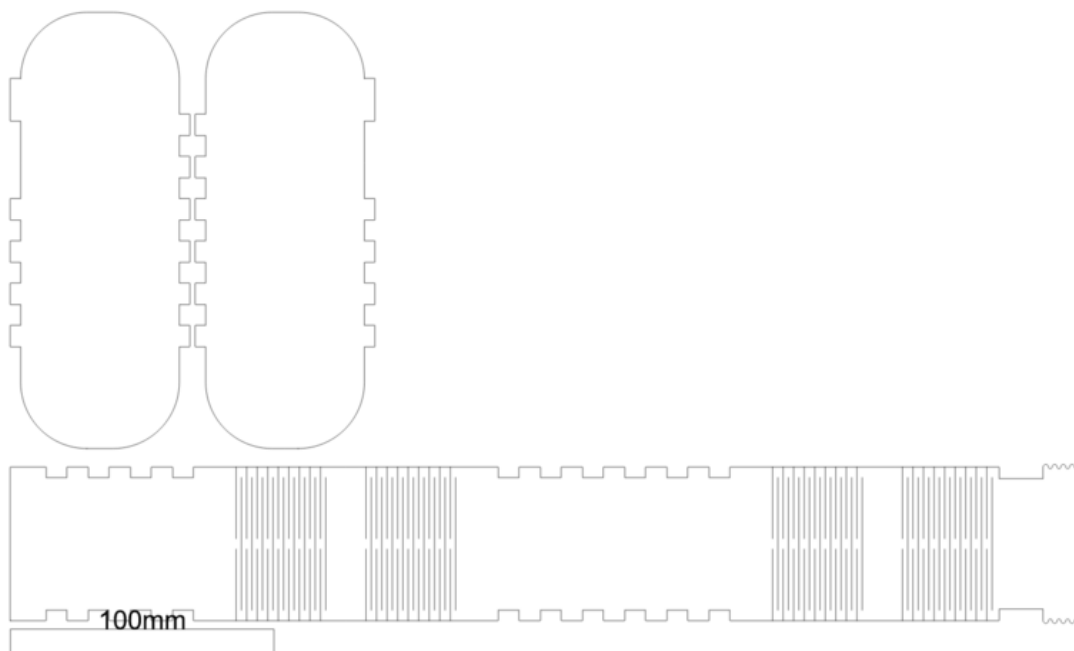

Fichier:Etui lunette en bois personnalis boxe plansvg165mm.png



Etui__lunette_en_bois_personalis__boxe_plansvg165mm

Historique du fichier

Cliquer sur une date et heure pour voir le fichier tel qu'il était à ce moment-là.

	Date et heure	Vignette	Dimensions	Utilisateur	Commentaire
actuel	23 avril 2021 à 15:56		1 424 × 870 (31 Kio)	Damico973 (discussion contributions)	Etui__lunette_en_bois_personalis__boxe_plansvg165mm

Résolution horizontale	47,24 p/cm
Résolution verticale	47,24 p/cm