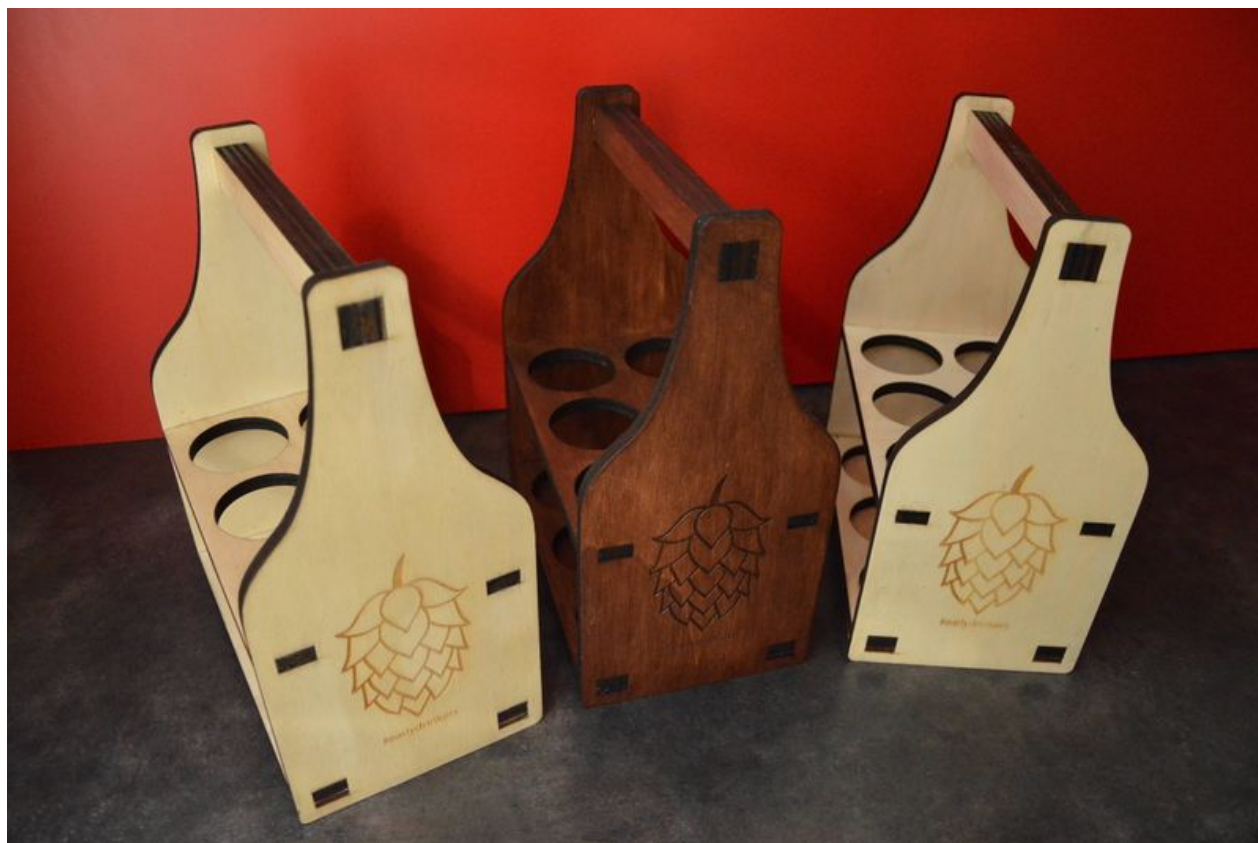

Fichier:Ensemble.jpg



Fichier téléversé avec MsUpload on Porte-bouteilles_de_bièrè_-_Format_33cl

Historique du fichier

Cliquer sur une date et heure pour voir le fichier tel qu'il était à ce moment-là.

	Date et heure	Vignette	Dimensions	Utilisateur	Commentaire
actuel	3 mars 2017 à 16:16		4 512 × 3 000 (1,02 Mio)	Antoine Czubinski (discussion contributions)	Fichier téléversé avec MsUpload on Porte-bouteilles_de_bièrè_-_Format_33cl

Vous ne pouvez pas remplacer ce fichier.

Utilisation du fichier

Les 3 fichiers suivants sont des doublons de celui-ci (plus de détails) :

Fichier:Photo ensemble.jpeg

Fichier:Porte-bouteilles de bi re - Format 33cl final.jpg