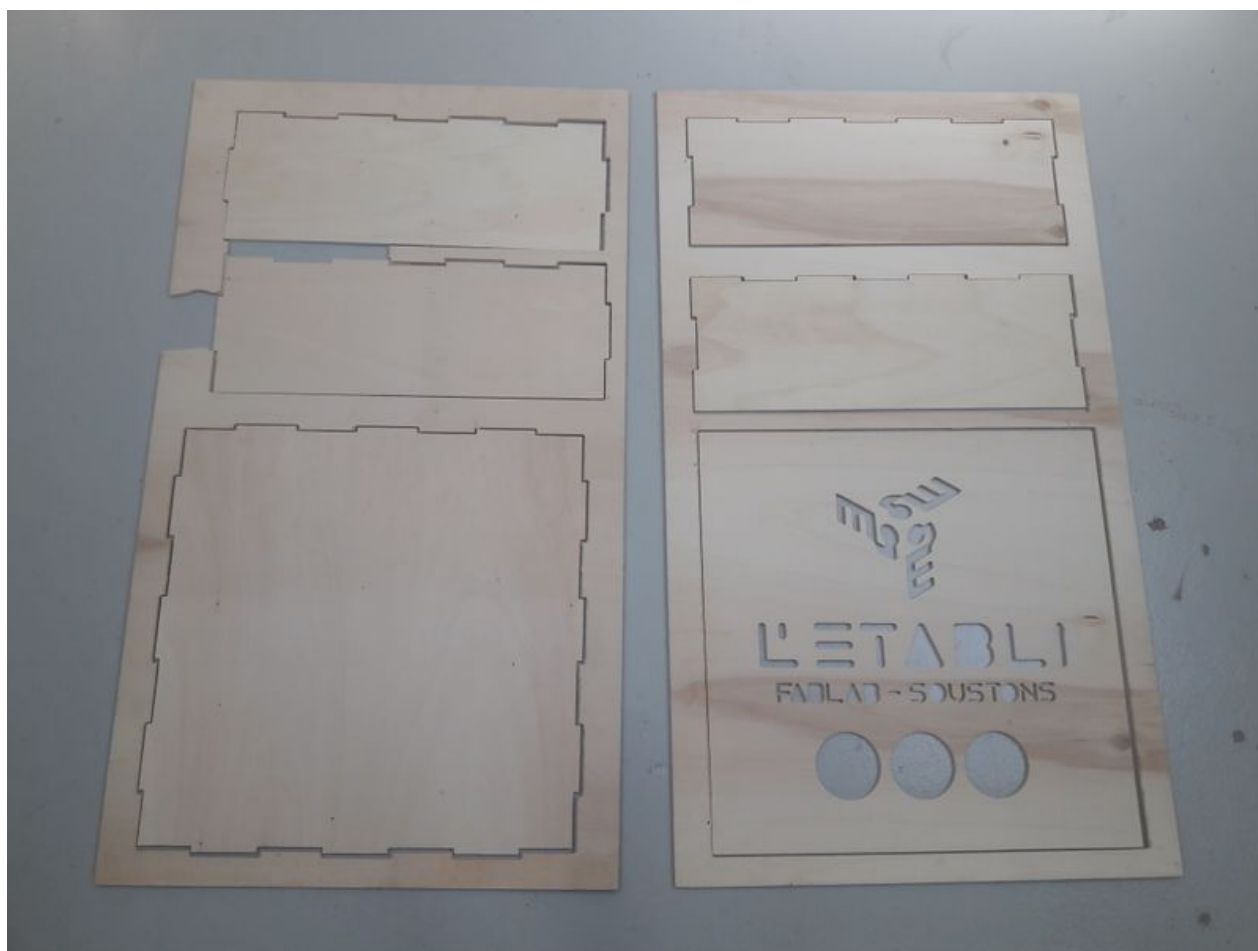

Fichier:Enseigne lumineuse 20190822 142846.jpg



Enseigne_lumineuse_20190822_142846

Historique du fichier

Cliquer sur une date et heure pour voir le fichier tel qu'il était à ce moment-là.

	Date et heure	Vignette	Dimensions	Utilisateur	Commentaire
actuel	23 août 2019 à 11:52		4 128 × 3 096 (2,73 Mio)	Mathias Fablab (discussion contributions)	Enseigne_lumineuse_20190822_142846

Vous ne pouvez pas remplacer ce fichier.

Utilisation du fichier

Les 2 pages suivantes utilisent ce fichier :

Enseigne lumineuse

Enseigne lumineuse/fr

Métadonnées

Ce fichier contient des informations supplémentaires, probablement ajoutées par l'appareil photo numérique ou le numériseur utilisé pour le créer. Si le fichier a été modifié depuis son état original, certains détails peuvent ne pas refléter entièrement l'image modifiée.

Fabricant de l'appareil photo	samsung
Modèle de l'appareil photo	SM-A310F
Temps d'exposition	1/157 s (0,0063694267515924 s)
Ouverture	f/1,9

Sensibilité ISO	40
Date de la prise originelle	22 août 2019 à 14:28
Longueur focale	3,7 mm
Largeur	4 128 px
Hauteur	3 096 px
Orientation	Normale
Résolution horizontale	72 ppp
Résolution verticale	72 ppp
Logiciel utilisé	A310FXXU4CRG2
Date de modification du fichier	22 août 2019 à 14:28
Positionnement YCbCr	Centré
Programme d'exposition	Programme normal
Version EXIF	2.2
Date de la numérisation	22 août 2019 à 14:28
vitesse d'obturation de l'APEX	7,3
Ouverture de l'APEX	1,85
Luminance APEX	5,4
Correction d'exposition	0
Ouverture maximale	1,85 APEX (f/1,9)
Mode de mesure	Moyenne pondérée au centre
Flash	Flash non déclenché
Version FlashPix prise en charge	0 100
Espace colorimétrique	sRGB
Mode d'exposition	Automatique
Balance des blancs	Automatique
Longueur focale pour un film 35 mm	28 mm
Type de capture de la scène	Standard
Identifiant unique de l'image	T13LLIA00PM T13LLJ01SB