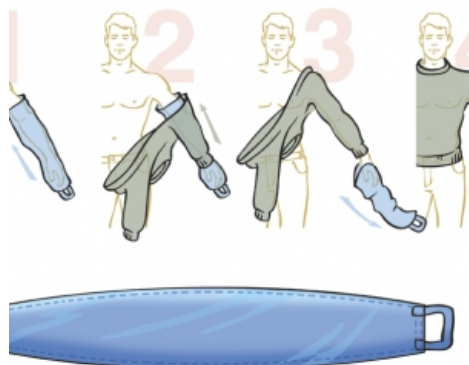

# Fichier:Enfil'Combi 2-ENFILVETEMENTS.jpg

Pas de plus haute résolution disponible.


Fichier téléversé avec MsUpload on Spécial:AjouterDonnées/Tutorial/Enfil'Combi