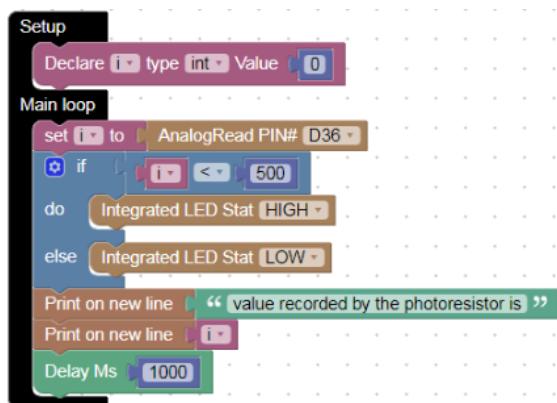

Fichier:Energy saving house with ESP32 8.PNG

Pas de plus haute résolution disponible.


File uploaded with MsUpload on Spécial:AjouterDonnées/Tutorial/Energy_saving_house_with_ESP32

Historique du fichier

Cliquer sur une date et heure pour voir le fichier tel qu'il était à ce moment-là.

	Date et heure	Vignette	Dimensions	Utilisateur	Commentaire
actuel	12 octobre 2018 à 15:58		427 × 310 (42 Kio)	Digijeunes (discussion contributions)	File uploaded with MsUpload on Spécial:AjouterDonnées/Tutorial/Energy_saving_house_with_ESP32

Résolution horizontale	37,79 p/cm
Résolution verticale	37,79 p/cm