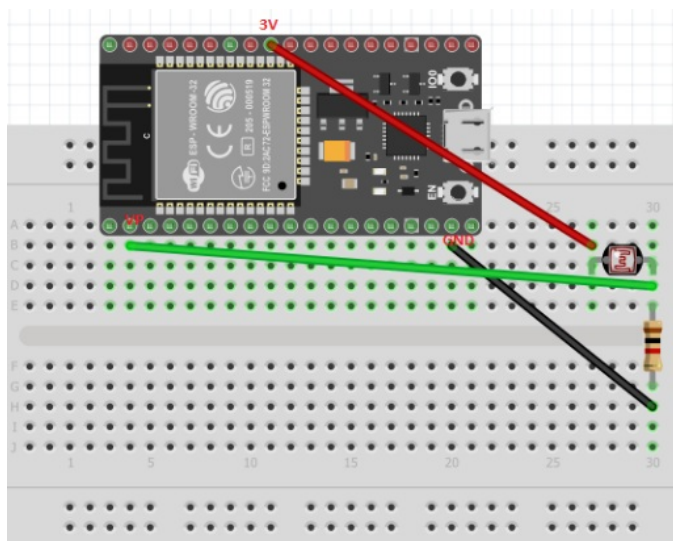

# Fichier:Energy saving house with ESP32 7.PNG

Pas de plus haute résolution disponible.


File uploaded with MsUpload on Spécial:AjouterDonnées/Tutorial/Energy\_saving\_house\_with\_ESP32

## Historique du fichier

Cliquer sur une date et heure pour voir le fichier tel qu'il était à ce moment-là.

	Date et heure	Vignette	Dimensions	Utilisateur	Commentaire
actuel	12 octobre 2018 à 15:57		510 × 409 (122 Kio)	Digijeunes (discussion   contributions)	File uploaded with MsUpload on Spécial:AjouterDonnées/Tutorial/Energy_saving_house_with_ESP32