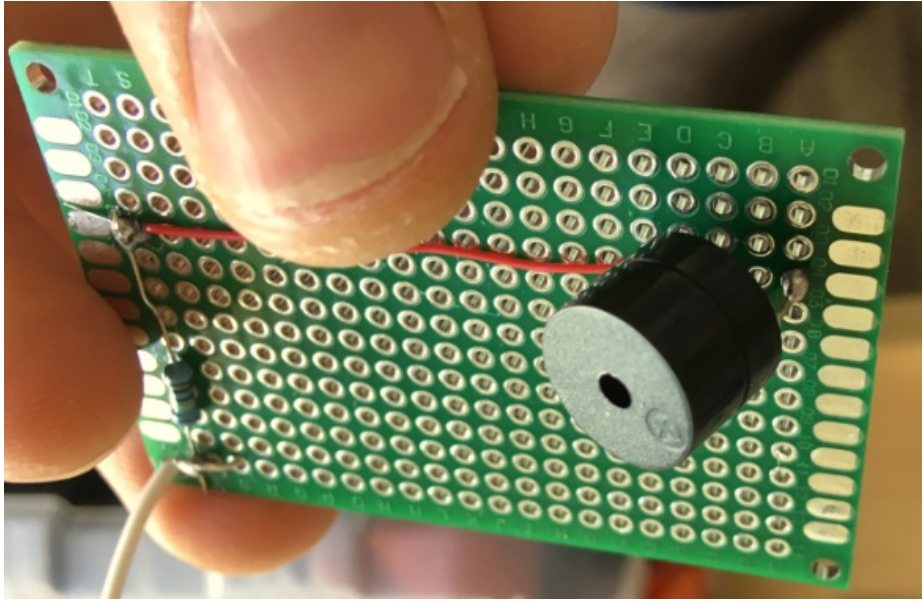

Fichier:EMI probe RFvueg.png

Pas de plus haute résolution disponible.


EMI_probe_RFvueg

Historique du fichier

Cliquer sur une date et heure pour voir le fichier tel qu'il était à ce moment-là.

	Date et heure	Vignette	Dimensions	Utilisateur	Commentaire
actuel	14 janvier 2020 à 17:53		588 × 379 (435 Kio)	Digijeunes (discussion contributions)	EMI_probe_RFvueg

Vous ne pouvez pas remplacer ce fichier.