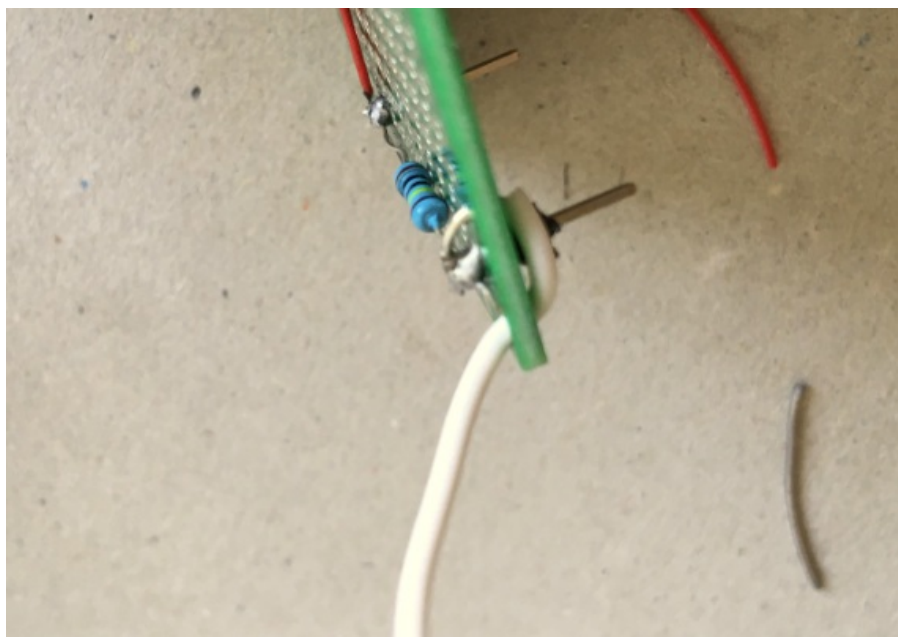

Fichier:EMI probe 12 activities rCpYhQ.png

Pas de plus haute résolution disponible.


EMI_probe_12__activities_rCpYhQ

Historique du fichier

Cliquer sur une date et heure pour voir le fichier tel qu'il était à ce moment-là.

	Date et heure	Vignette	Dimensions	Utilisateur	Commentaire
actuel	14 janvier 2020 à 18:03		570 × 401 (344 Kio)	Digijeunes (discussion contributions)	EMI_probe_12__activities_rCpYhQ