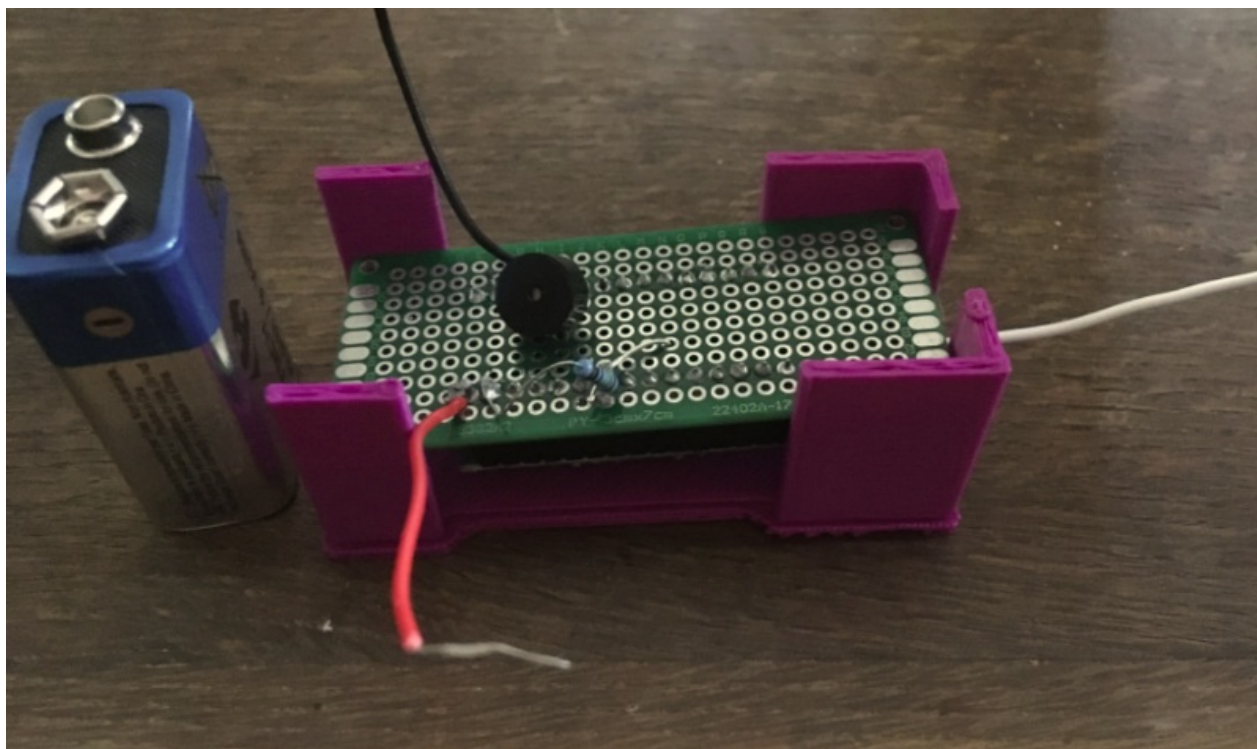

Fichier:EMI probe 12 activities oCyp5t.png



EMI_probe_12_activities_oCyp5t

Historique du fichier

Cliquer sur une date et heure pour voir le fichier tel qu'il était à ce moment-là.

	Date et heure	Vignette	Dimensions	Utilisateur	Commentaire
actuel	14 janvier 2020 à 18:03		822 × 486 (692 Kio)	Digjeunes (discussion contributions)	EMI_probe_12_activities_oCyp5t