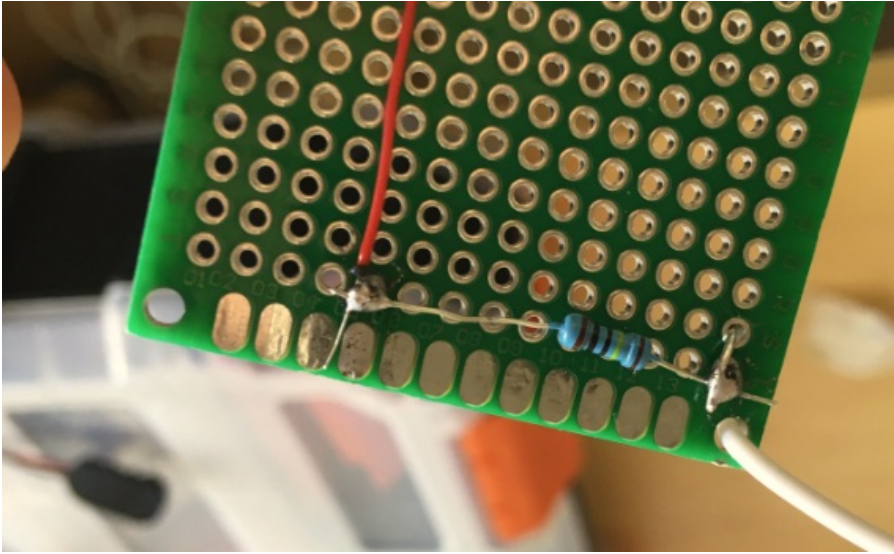

Fichier:EMI probe 12 activities jwRKzq.png

Pas de plus haute résolution disponible.


EMI_probe_12_activities_jwRKzq

Historique du fichier

Cliquer sur une date et heure pour voir le fichier tel qu'il était à ce moment-là.

	Date et heure	Vignette	Dimensions	Utilisateur	Commentaire
actuel	14 janvier 2020 à 18:03		571 × 349 (368 Kio)	Digijeunes (discussion contributions)	EMI_probe_12_activities_jwRKzq